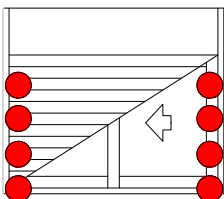

1 peças por palheta, aplicação nas duas pontas, escalonando palhetas.

Tampa palheta persiana 45mm	Logo	Info.	Pcte.	Código
Preto	Não	1 pcte c/ 200 pç	1	TPP03NU