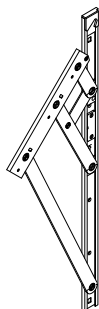

Articulação progressiva caixa 14,5mm em alumínio	Altura do canal da folha	Largura máxima folha	Info.	Carga máxima folha	Pcte.	Código
345 mm (L)	350 ~ 600 mm	1200 mm	Pcte c/ 1 par	22 kg	1	SRG01
600 mm (L)	601 ~ 1000 mm	1200 mm	Pcte c/ 1 par	30 kg	1	SRG02
951 mm (L)	952 ~ 1201 mm	1200 mm	Pcte c/ 1 par	36 kg	1	SRG03