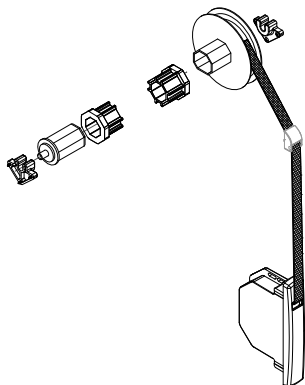

1 peça por persiana, eixo 40 (MI238) e eixo 60 (MI015)

Kit recolhedor sem fixação aparente	Logo	Peso máx. esteira	Info.	Pcte.	Código
Janela - eixo 40	Sim	20kg	Altura da folha 800 à 1400mm	1	RCE06G
Janela - eixo 60	Sim	20kg	Altura da folha 800 à 1400mm	1	RCE08G
Porta - eixo 40	Sim	25kg	Altura da folha 1400 à 2300mm	1	RCE07G
Porta - eixo 60	Sim	25kg	Altura da folha 1400 à 2300mm	1	RCE09G

1 peça por persiana, nos perfis MI114 e VK695

Passa cinta saída inferior tampa para o recolhedor	Logo	Info.	Pcte.	Código
Preto	Não	Pcte c/ 1 pç	1	PCR04012
Branco	Não	Pcte c/ 1 pç	1	PCR04016

1 peça por persiana, nos perfis MI114, VK695 e MI321

Passa cinta saída frontal tampa para o recolhedor	Logo	Info.	Pcte.	Código
Preto	Não	Pcte c/ 1 pç	1	PCR05012
Branco	Não	Pcte c/ 1 pç	1	PCR05016

Item opcional, 1 peça por persiana com recolhedor

Mancal com rolamento	Logo	Info.	Pcte.	Código
Natural	Não	Pcte c/ 1 pç	1	MCR01