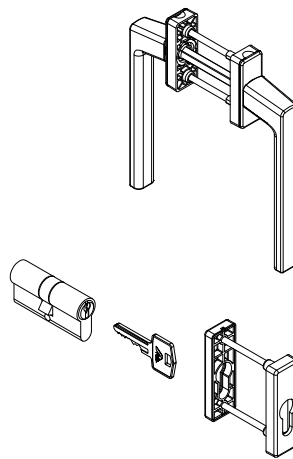

1 por fechamento

Maçaneta Pop-up								
	RAL	Logo	Parafuso	Y (mm)	Eixo	Info.	Pcte.	Código
Preto	9005	Sim	M5x20	8	21.5		1	637960P022
Branco (ALU)	9003	Sim	M5x20				1	643675P021

Correr
Fechamento correr com chave