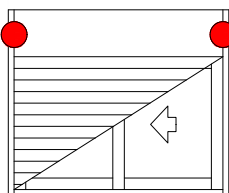

2 peças por esteira, nos perfis MI322 e MI027

				
Guia da persiana	Logo	Info.	Pcte.	Código
Preto	Não	1 pcte c/ 25 pç	1	GUI29012

1 par por persiana, no perfil MI321

				
Tampa lateral persiana	Logo	Info.	Pcte.	Código
Preto	Não	1 pcte c/ 1 par	1	TML14012
Branco	Não	1 pcte c/ 1 par	1	TML14016