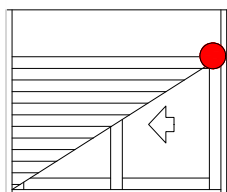

1 peça por persiana, nos perfis MI114, VK695 e MI321