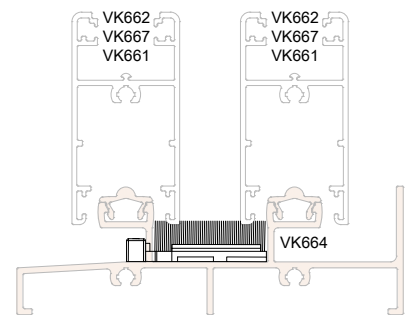

Aplicação em escala 1:2