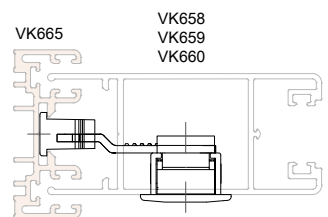

Correr
Fecho tipo concha

Aplicação em escala 1:2