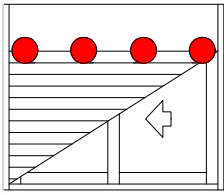

Mínimo 2 peças por esteira, distância máxima de 1000mm entre presilhas