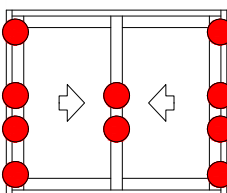

Batedeira de aplicação no trilho	RAL	Logo	Parafuso	Info.	Pcte.	Nº Código
Preto	9005	Não	3,9 x 13	Com parafuso	1	BTD10012
Branco	9003	Não	3,9 x 13	Com parafuso	1	BTD10016

Batedeira folha	RAL	Logo	Parafuso	Info.	Pcte.	Nº Código
Preto	9005	Não	4,2 x 13	Com parafuso	1	BTD17012
Branco	9003	Não	4,2 x 13	Com parafuso	1	BTD17016

Batedeira folha	RAL	Logo	Parafuso	Info.	Pcte.	Nº Código
Preto	9005	Não	4,8 x 13	Sem parafuso	1	335555
Branco	9003	Não	4,8 x 13	Sem parafuso	1	317250

Presilha nylon	Logo	Parafuso	Info.	Pcte.	Nº Código
Preto	Não	Sem	Pcte c/ 500 peças	1	PRE05N

Botão tapa furo de $\frac{3}{8}$ (~10mm)	Logo	Parafuso	Info.	Pcte.	Nº Código
Preto	Não	Sem	Pcte c/ 1000 peças	1	BTF01012
Branco	Não	Sem	Pcte c/ 1000 peças	1	BTF01016

Conexão para contramarca	Logo	Parafuso	Info.	Pcte.	Nº Código
Preto	Não	Com	Pcte c/ 8 peças	1	CNX01012

*A RotoFermax não possui para essa linha:

- Guias deslizantes para encontro de folha (guias mão de amigo);
- Conexões de folha e marco;
- Fita escovas e borrachas de vidro;