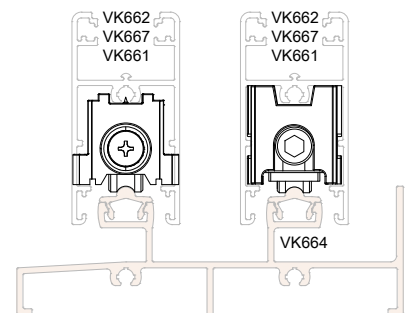

Aplicação em escala 1:2