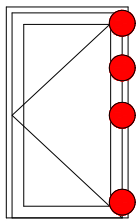

Porta de giro
Componentes

Até 4 peças por folha