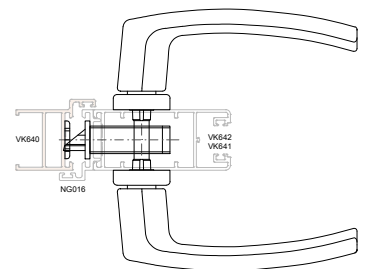

Aplicação em escala 1:4