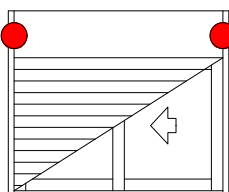

1 par por persiana, no perfil MI321