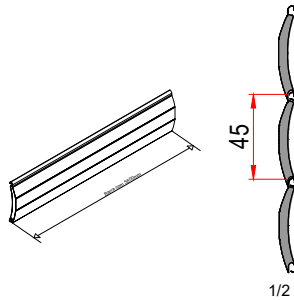

Palheta passo 45mm	Logo	Info.	Pcte.	Código
Ventilada	Não	Barra 5800mm	1	LFX45L
Cega	Não	Barra 5800mm	1	LFX45FL

	Diâmetro do Rolo da Persiana								
Altura Esteira (mm)	1000	1200	1400	1600	1800	2000	2200	2400	2600
Número de palhetas	23	27	32	36	40	45	49	54	58
Diâmetro (tubo 40)	115	123	131	138	143	150	155	162	168
Diâmetro (tubo 60)	122	128	135	141	148	155	160	167	172

*Medidas em mm.

Dados Técnicos das Palhetas	
Espessura da lâmina (mm)	0,235mm (+/- 0,02)
Passo	45mm
Espessura Nominal	8,8mm
Lâminas por metro de altura	22(unidade)
Eixo mínimo de enrolamento	40mm
Comprimento da barra	5800mm
Esteira montada	Sob medida
Desidade poliuretano	90Kg/m³
Peso por m²	2,06Kg
Largura máxima aconselhada	2600mm*
Quantidade por embalagem	40 barras

*Para maiores dimensões consulte o depto. técnico.

**Devido a falta de peso na parte superior das esteira, é recomendado o uso de palheta cegas (LFX45L - sem ventilação) em aproximadamente 20% do total de palhetas da esquadria, posicionadas na parte superior da esteira.