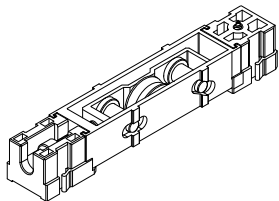

Roldana	Logo	Parafuso	Info.	Pcte.	Código
150 kg/folha	Não	Com parafuso	150 kg/folha	1	ROL128NESP024 4