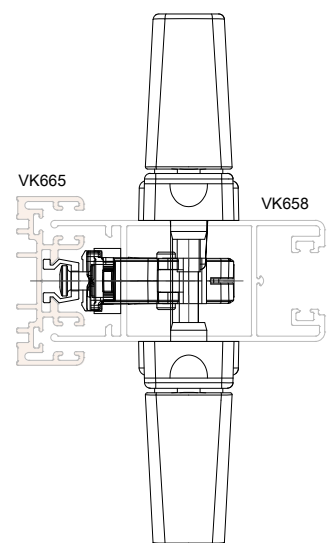

Correr
Fechamento correr com chave

Aplicação em escala 1:2