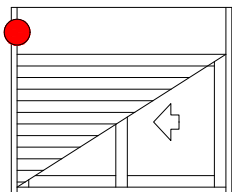

1 peça por persiana, eixo 40 (MI238) e eixo 60 (MI015)