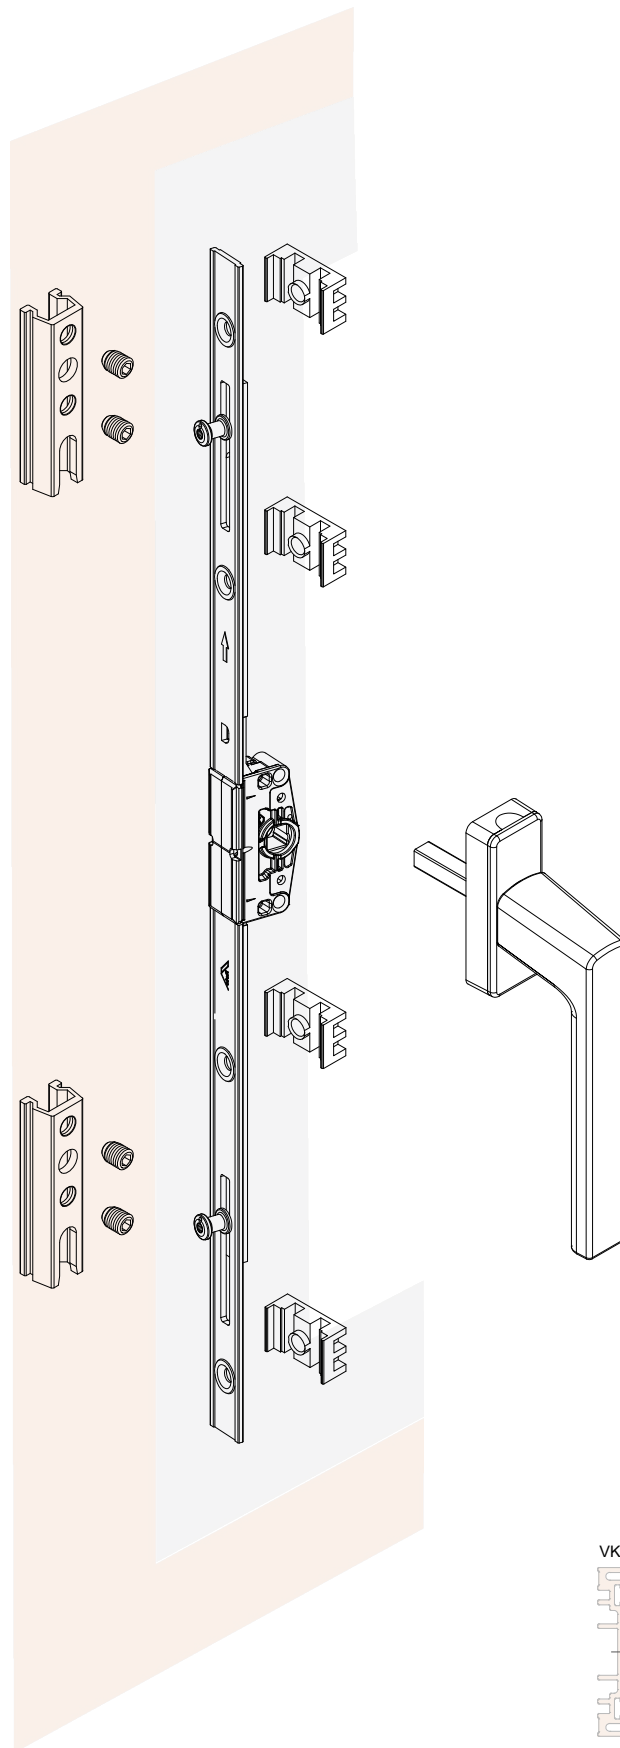

Correr
Fechamento correr sem chave

Aplicação em escala 1:2