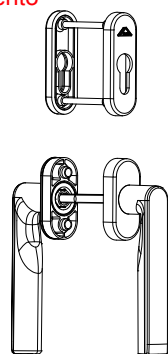

Maçaneta Roto Sea e Roseta int/ext	RAL	Logo	Parafuso	Eixo	Info.	Pcte.	Nº Código
Preto	9005	Sim	M5X120		-	1	614441P022
Branco Alu	9003	Sim	M5X120	100	-	1	2042436P021
Prata	9006	Sim	M5X120		-	1	2042437P074
Marrom	8019	Sim	M5X120		-	1	796407P019