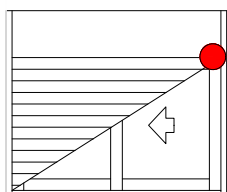

1 peça por persiana, nos perfis MI114 e VK695

Passa cinta saída inferior tampa para o recolhedor	Logo	Info.	Pcte.	Código
Preto	Não	Pcte c/ 1 pç	1	PCR04012
Branco	Não	Pcte c/ 1 pç	1	PCR04016