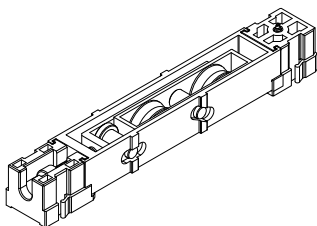

Roldana	Logo	Parafuso	Info.	Pcte.	Código
300 kg/folha	Não	Com parafuso	300 kg/folha	1	ROL129NESP024 4