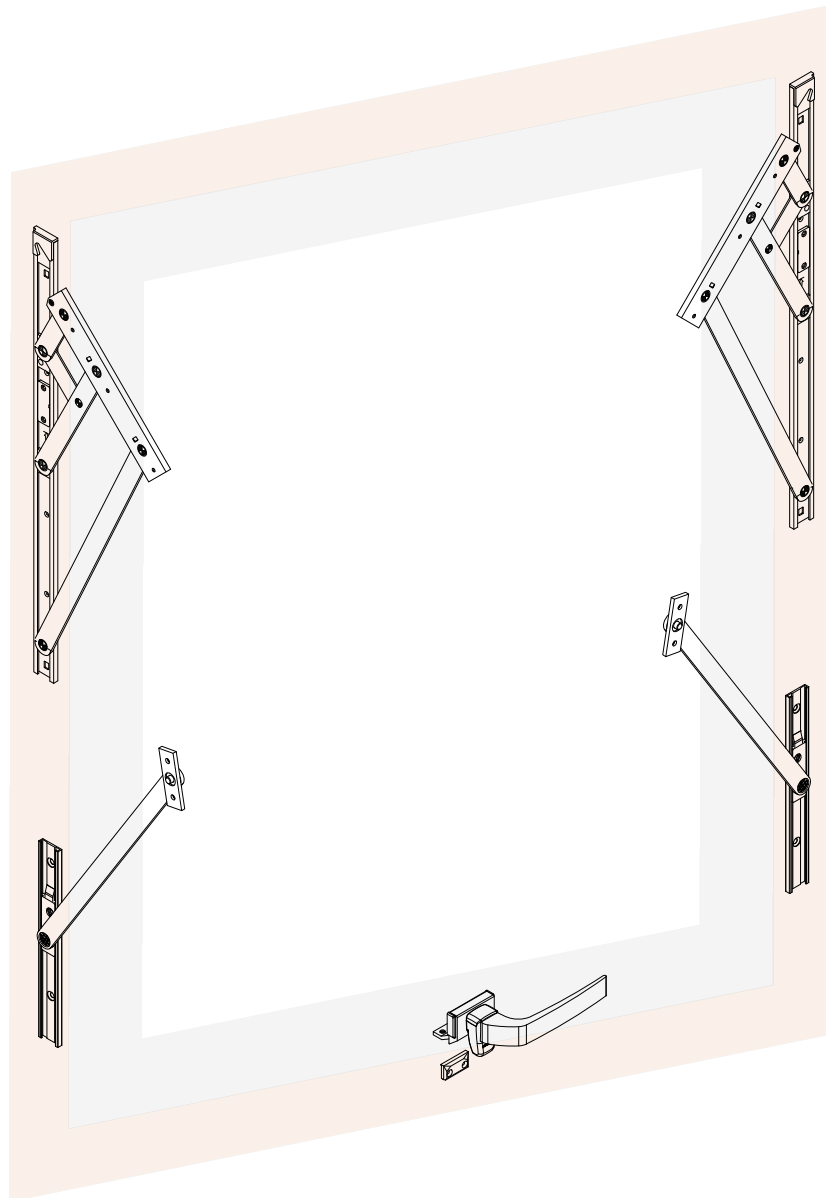

Aplicação em escala 1:2