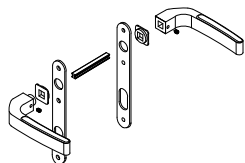

Conjunto maçaneta e espelho de giro	RAL	Logo	Info.	Pcte.	No. Código
Preto	9005	Não	-	1	CMF09P022
Branco	9003	Não	-	1	CMF09P021