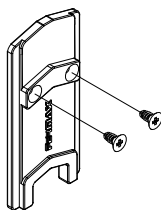

Nº
Guia da folha	Logo	Info.	Pcte.	Código
Preto	Sim	Pcte c/ 20 peças	1	GUI30012
Branco	Sim	Pcte c/ 20 peças	1	GUI30016