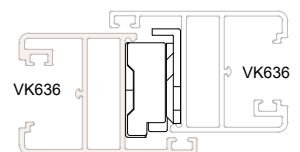

Aplicação em escala 1:2

1 par por folha

Articulação progressiva caixa 14,5mm em alumínio	Altura do canal da folha	Largura máxima folha	Info.	Carga máxima folha	Pcte.	Código
345 mm (L)	350 ~ 600 mm	1200 mm	Pcte c/ 1 par	22 kg	1	SRG01
600 mm (L)	601 ~ 1000 mm	1200 mm	Pcte c/ 1 par	30 kg	1	SRG02
951 mm (L)	952 ~ 1201 mm	1200 mm	Pcte c/ 1 par	36 kg	1	SRG03