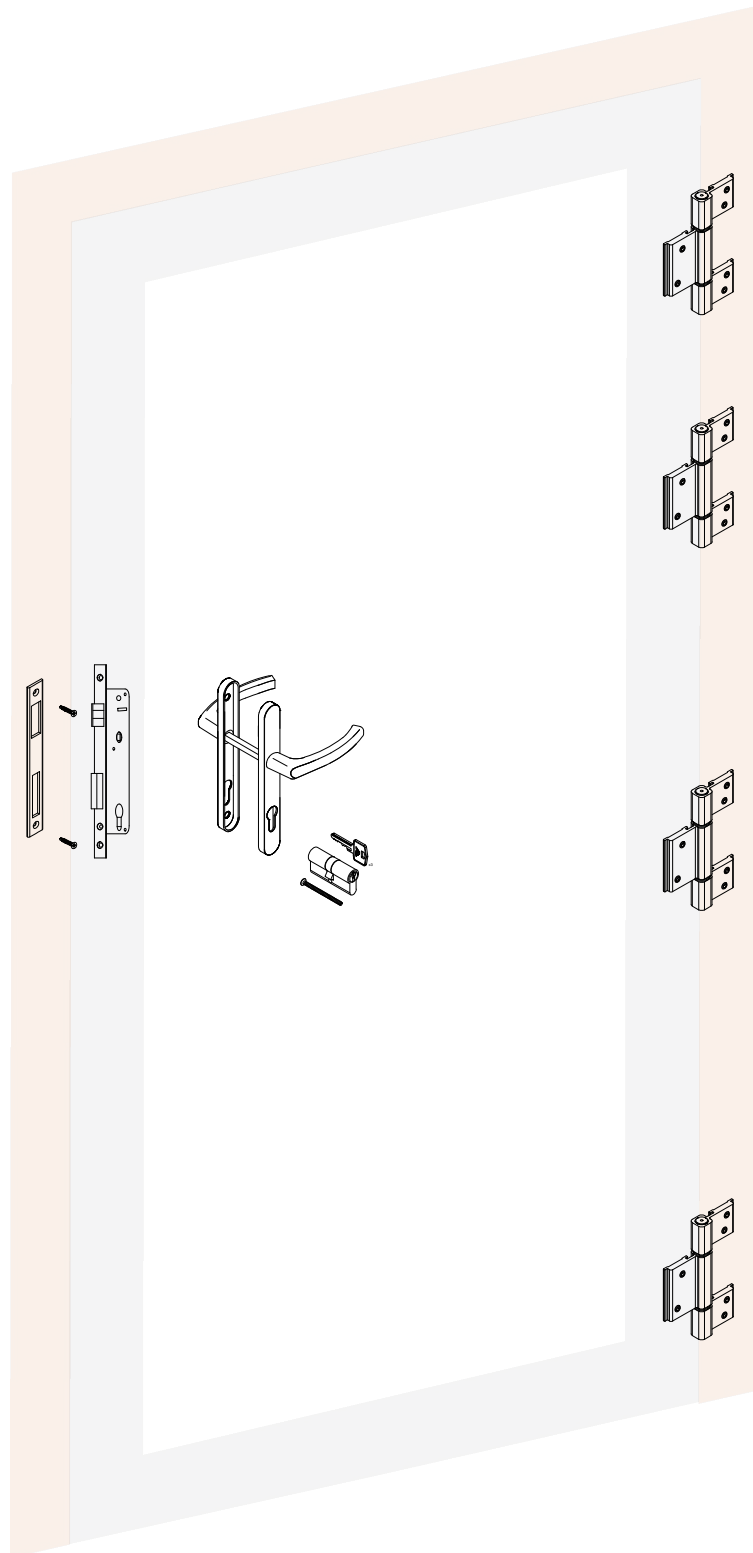

Aplicação em escala 1:4