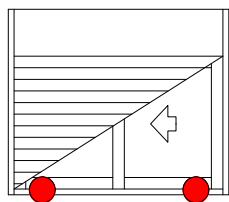

Persiana Integrada Componentes

2 peças por esteira

Batedeira esteira	Logo	Info.	Pcte.	Código
Preto	Não	1 pcte c/ 10 pç	1	BAT10012
Branco	Não	1 pcte c/ 10 pç	1	BAT10016