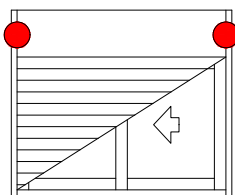

Persiana Integrada
Componentes

1 par por esteira, no perfil MI015