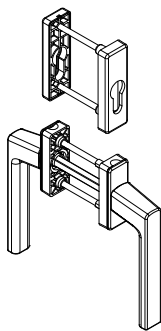

Maçaneta Roto Aris Std e Roseta int/ext	RAL	Logo	Parafuso	Eixo	Info.	Pcte.	Nº Código
Preto	9005	Sim	M5X120		-	1	2034550P022
Branco Alu	9003	Sim	M5X120	100	-	1	2034552P021
Prata	-	Sim	M5X120		-	1	2034553P074
Marrom	-	Sim	M5X120		-	1	2034554P019