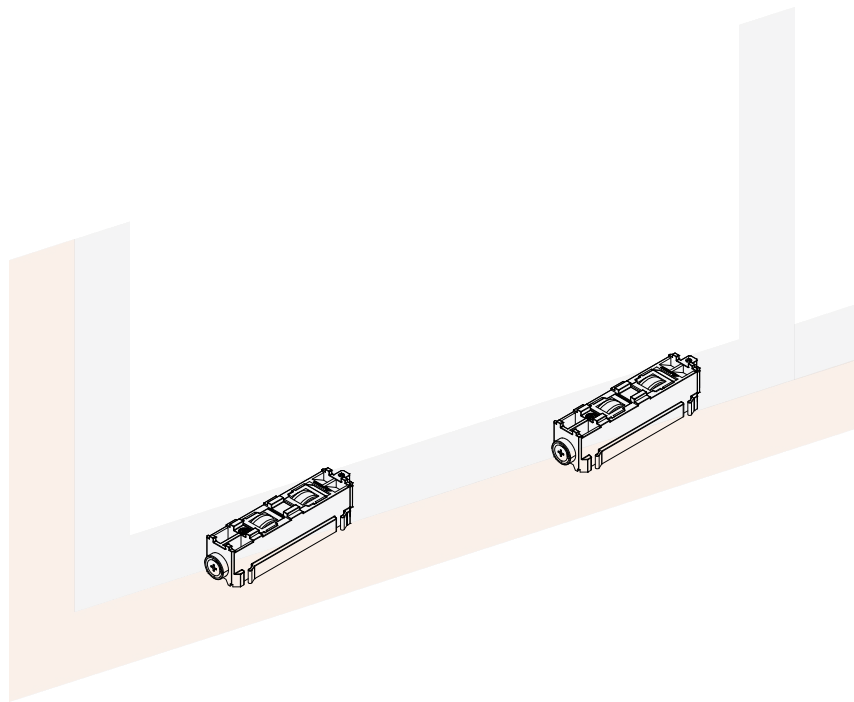

Aplicação em escala 1:2