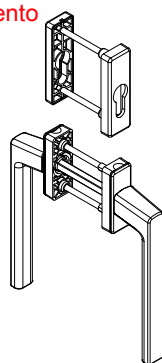

Maçaneta Roto Aris Longa e Roseta int/ext	RAL	Logo	Parafuso	Eixo	Info.	Pcte.	Nº Código
Preto	9005	Sim	M5X120		-	1	2034555P022
Branco Alu	9003	Sim	M5X120	100	-	1	2034557P021
Prata	-	Sim	M5X120		-	1	2034558P074
Marrom	-	Sim	M5X120		-	1	2034559P019