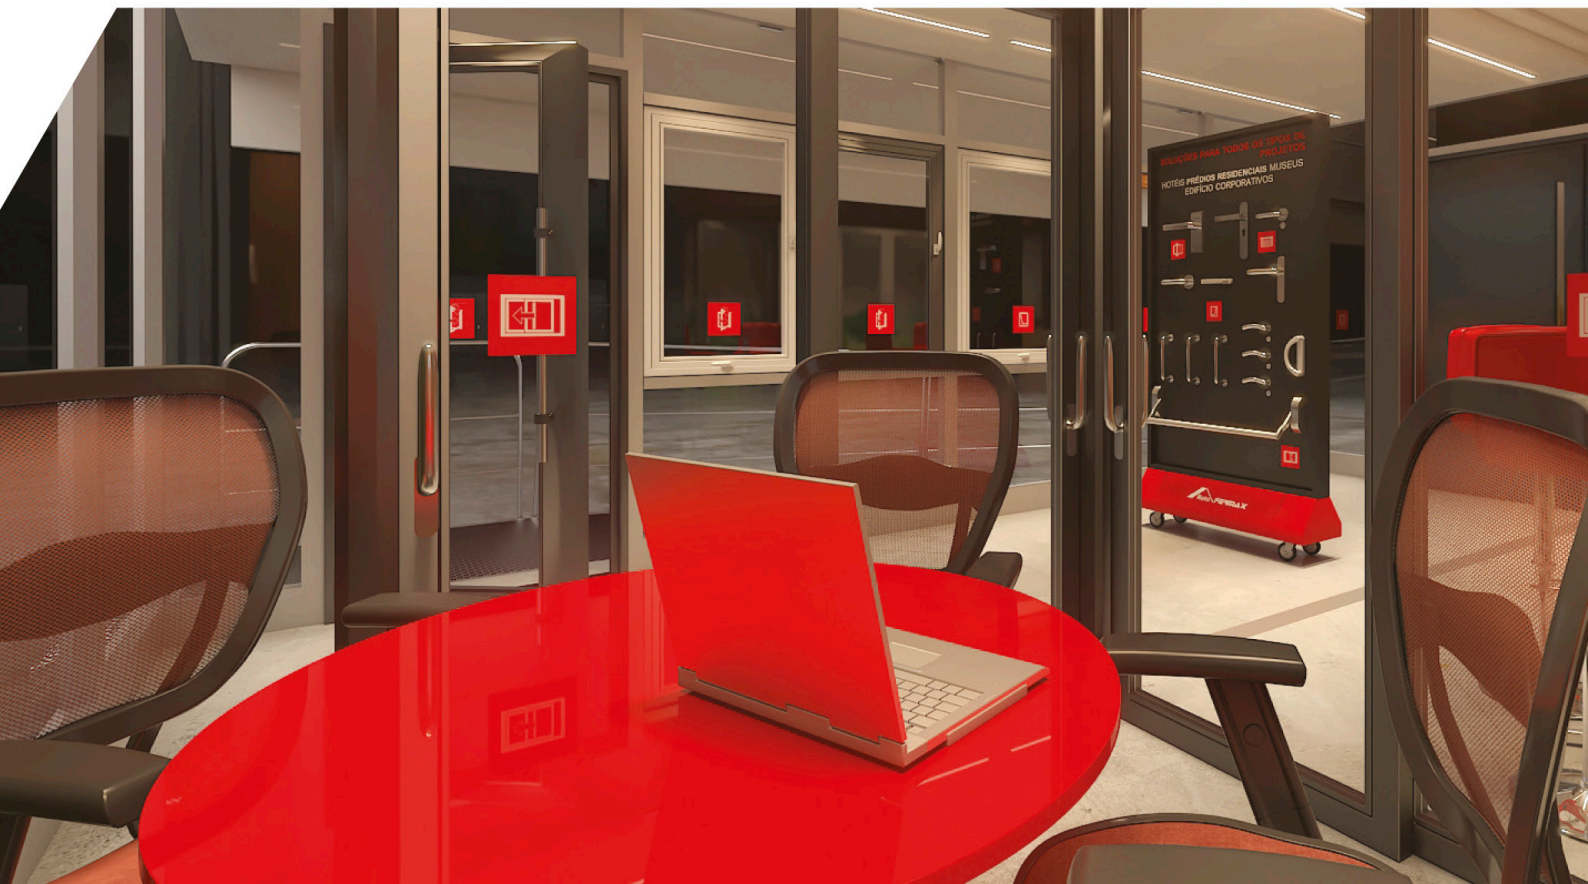

RotoHAUS

Descubra a solução que vai até aonde você está.

Agora somos o showroom do seu negócio.

Apresentamos a inovação **Roto Haus**.

Roto Haus

O showroom móvel da **Roto Fermax** ainda + próximo ao cliente.

Para estarmos ainda mais próximos de você e do seu cliente, lançamos o **Roto Haus**, um **showroom móvel** que traz nossas soluções e novidades para serem apresentadas com demonstrações ao vivo.

Totalmente equipado e totalmente móvel.

Porta camarão, janela de correr, maxim-ar, fachada ou porta elevável? Temos!

O **Roto Haus** está equipado com nossos principais produtos para apresentar toda **qualidade, design e funcionalidade** da nossa marca.

As principais soluções **Roto Fermax** podem ser vistas e testadas para agregar **confiança, segurança e credibilidade** para seus clientes.

TODA A VERSATILIDADE DO ROTO HAUS

Configurável de maneira perfeita para você e para o seu negócio: esquadrias em alumínio, PVC ou madeira.