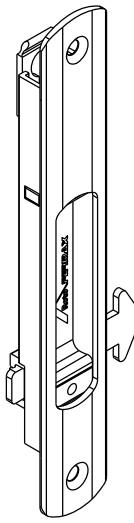

Setembro/2021

FEC 16 manual

FEC 37 trava autom.

FEC 19 manual

FEC 38 trava autom.

Vistas - escala 1:2

CFE 22

Contra-fecho lateral  
escala 1:1

CFE 23

Contra-fecho central  
escala 1:1

contra-fecho lateral

LIN02  
Acompanha produto

contra-fecho central  
CFE23

Instalação - escala 1:1

Medidas em milímetros

**Composição**

- Estrutura alumínio
- Lingueta/parafusos inox
- Mola aço (FEC37/38)
- Chave cromada (FEC19/38)