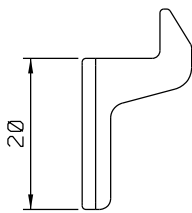

Setembro/2021

FEC 16 manual

FEC 37 trava autom.

FEC 19 manual

FEC 38 trava autom.

Vistas - escala 1:2

CFE 22

Contra-fecho lateral  
escala 1:1

CFE 23

Contra-fecho central  
escala 1:1

contra-fecho lateral

LIN02  
Acompanha produto

contra-fecho central  
CFE23

Instalação - escala 1:1

Medidas em milímetros

**Composição**

- Estrutura alumínio
- Lingueta/parafusos inox
- Mola aço (FEC37/38)
- Chave cromada (FEC19/38)