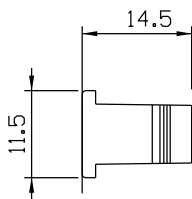

CFE 23

Contra-fecho central  
escala 1:1

contra-fecho lateral

LIN02  
Acompanha produto

contra-fecho central  
CFE23

Instalação - escala 1:1

Medidas em milímetros

**Composição**

- Estrutura alumínio
- Lingueta/parafusos inox
- Mola aço (FEC37/38)
- Chave cromada (FEC19/38)