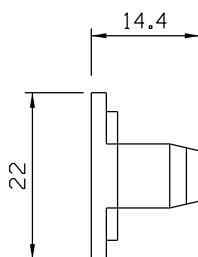

Setembro/2021

FEC 16 manual

FEC 37 trava autom.

FEC 19 manual

FEC 38 trava autom.

Vistas - escala 1:2

CFE 22

Contra-fecho lateral  
escala 1:1

CFE 23

Contra-fecho central  
escala 1:1

contra-fecho lateral

LIN02  
Acompanha produto

contra-fecho central  
CFE23

Instalação - escala 1:1

Medidas em milímetros

**Composição**

- Estrutura alumínio
- Lingueta/parafusos inox
- Mola aço (FEC37/38)
- Chave cromada (FEC19/38)