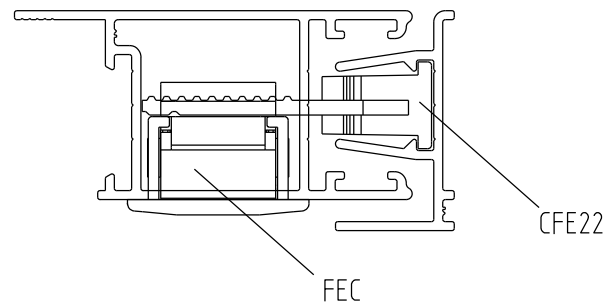

Setembro/2021

FEC 16 manual

FEC 37 trava autom.

FEC 19 manual

FEC 38 trava autom.

Vistas - escala 1:2

CFE 22

Contra-fecho lateral  
escala 1:1

CFE 23

Contra-fecho central  
escala 1:1

contra-fecho lateral

LIN02  
Acompanha produto

contra-fecho central  
CFE23

Instalação - escala 1:1

Medidas em milímetros

**Composição**

- Estrutura alumínio
- Lingueta/parafusos inox
- Mola aço (FEC37/38)
- Chave cromada (FEC19/38)