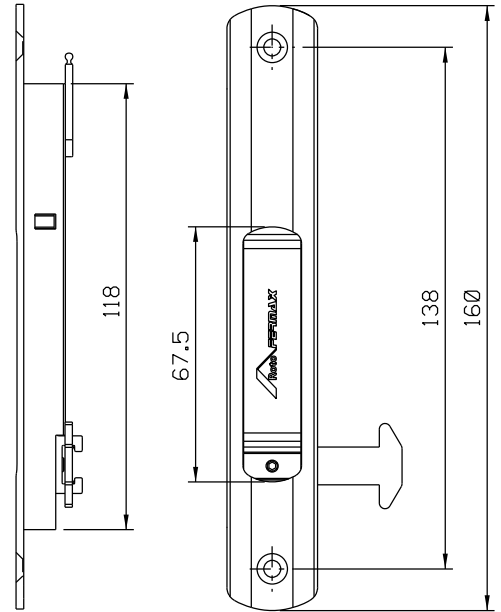

Setembro/2021

FEC 16 manual

FEC 37 trava autom.

FEC 19 manual

FEC 38 trava autom.

Vistas - escala 1:2

CFE 22

Contra-fecho lateral  
escala 1:1

CFE 23

Contra-fecho central  
escala 1:1

contra-fecho lateral

LIN02  
Acompanha produto

contra-fecho central  
CFE23

Instalação - escala 1:1

Medidas em milímetros

**Composição**

- Estrutura alumínio
- Lingueta/parafusos inox
- Mola aço (FEC37/38)
- Chave cromada (FEC19/38)