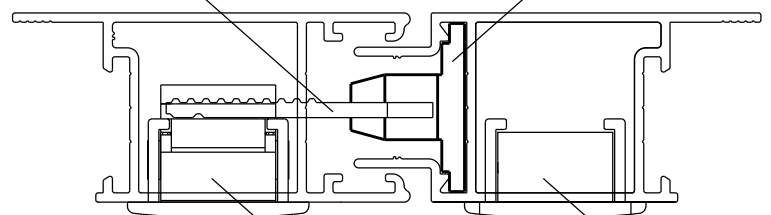

CFE 23

Contra-fecho central  
escala 1:1

contra-fecho lateral

LIN02  
Acompanha produto

contra-fecho central  
CFE23

Instalação - escala 1:1

Medidas em milímetros

**Composição**

- Estrutura alumínio
- Lingueta/parafusos inox
- Mola aço (FEC37/38)
- Chave cromada (FEC19/38)