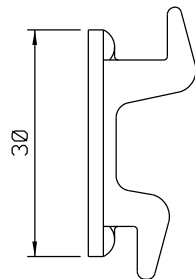

Setembro/2021

FEC 16 manual

FEC 37 trava autom.

FEC 19 manual

FEC 38 trava autom.

Vistas - escala 1:2

CFE 22

Contra-fecho lateral  
escala 1:1

CFE 23

Contra-fecho central  
escala 1:1

contra-fecho lateral

LIN02  
Acompanha produto

contra-fecho central  
CFE23

Instalação - escala 1:1

Medidas em milímetros

**Composição**

- Estrutura alumínio
- Lingueta/parafusos inox
- Mola aço (FEC37/38)
- Chave cromada (FEC19/38)