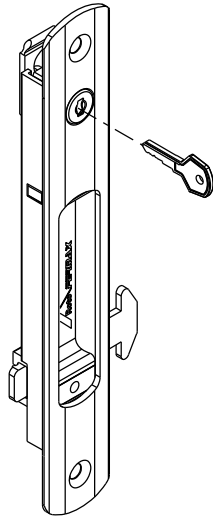

Setembro/2021

FEC 16 manual

FEC 37 trava autom.

FEC 19 manual

FEC 38 trava autom.

Vistas - escala 1:2

CFE 22

Contra-fecho lateral  
escala 1:1

CFE 23

Contra-fecho central  
escala 1:1

contra-fecho lateral

LIN02  
Acompanha produto

contra-fecho central  
CFE23

Instalação - escala 1:1

Medidas em milímetros

**Composição**

- Estrutura alumínio
- Lingueta/parafusos inox
- Mola aço (FEC37/38)
- Chave cromada (FEC19/38)