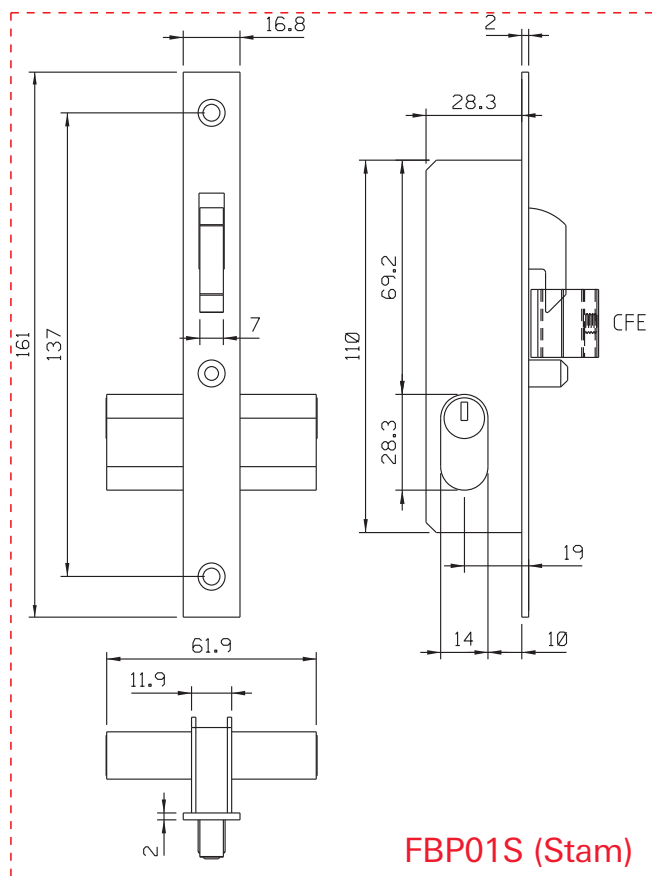

▪ Detalhes Técnicos

▪ FBP01S (Stam) | FBP01Z (Pado)

Fechadura bico de papagaio

Código	Derivação Cor	Fechadura
FBP01S	021 Branco 036 Cromado 022 Preto	Stam
FBP01Z	021 Branco 036 Cromado 022 Preto	Pado

FBP01Z (Pado)

* Contrafecho vendido somente com FBP01S/FBP01Z

▪ Composição

Aço ABNT 1010/1020;
Aço inox;
Cilindro zamak;
Cor: 036 Cromado, 021 Branco, 022 Preto

▪ Embalagem

1 fechadura, 2 parafusos, 2 arremates e 2 chaves.

Sujeito a alterações sem aviso prévio. Todas as medidas em milímetros; Dimensões sem escala. Novembro 2022.