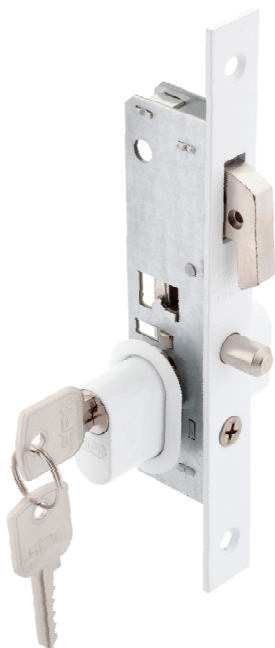

FBP01S | FBPF01Z

Fechadura bico de papagaio

Linhas 25/30, Aglo 2.5/3.2, Autem EX-25, Bella 20, Chroma, D'oro, Ecoline 2.5, Gold, Imperial Line 2.5/3,5, Inova, Madeira, Master, Prime 32, Primora R250, Sublime 2.5/3.5, Suprema, Unnion.

▪ Detalhes Técnicos

▪ FBP01S (Stam) | FBP01Z (Pado)

Fechadura bico de papagaio

Código	Derivação Cor	Fechadura
FBP01S	021 Branco 036 Cromado 022 Preto	Stam
FBP01Z	021 Branco 036 Cromado 022 Preto	Pado

FBP01Z (Pado)

FBP01S (Stam)

Itens complementares vendidos separadamente		
	CTE12	Madeira, Linhas 25/30
	CFE28	Aglo 3.2, D'oro, Gold, Prime 32
	CFE29	Aglo 3.2, D'oro, Gold
	*CFE35	Aglo 2.5, Autem EX-25, Bella 20, Chroma, Ecoline 2.5, Inova, Imperial 2.5, Master, Primora R250, Sublime 2.5, Suprema, Unnion
	CFE42	Imperial 3.5, Sublime 3.5

* Contrafecho vendido somente com FBP01S/FBP01Z

▪ Composição

Aço ABNT 1010/1020;
Aço inox;
Cilindro zamak;
Cor: 036 Cromado, 021 Branco, 022 Preto

▪ Embalagem

1 fechadura, 2 parafusos, 2 arremates e 2 chaves.