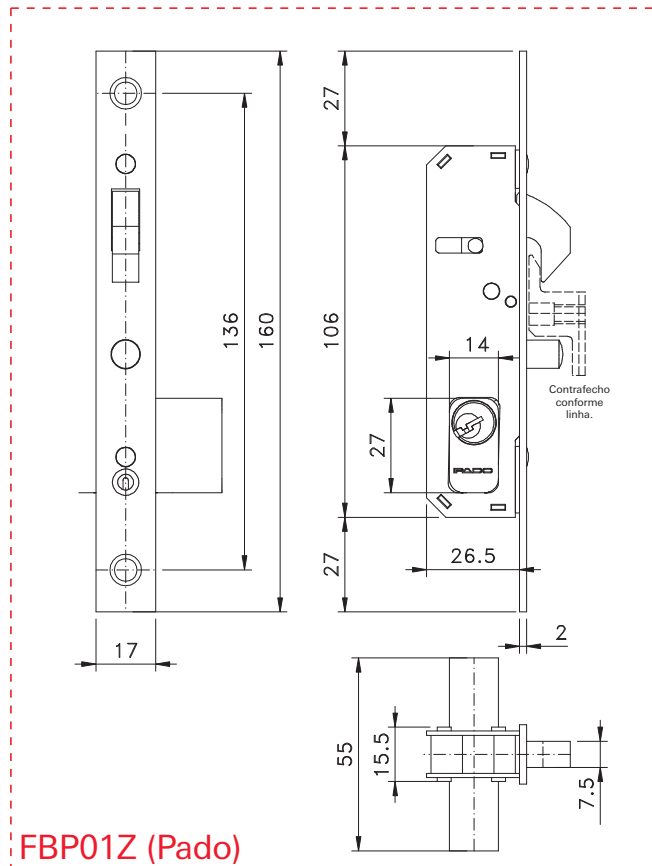

▪ Detalhes Técnicos

▪ FBP01S (Stam) | FBP01Z (Pado)

Fechadura bico de papagaio

Código	Derivação Cor	Fechadura
FBP01S	021 Branco 036 Cromado 022 Preto	Stam
FBP01Z	021 Branco 036 Cromado 022 Preto	Pado

FBP01Z (Pado)

* Contrafecho vendido somente com FBP01S/FBP01Z

▪ Composição

Aço ABNT 1010/1020;
Aço inox;
Cilindro zamak;
Cor: 036 Cromado, 021 Branco, 022 Preto

▪ Embalagem

1 fechadura, 2 parafusos, 2 arremates e 2 chaves.

Sujeito a alterações sem aviso prévio. Todas as medidas em milímetros; Dimensões sem escala. Novembro 2022.