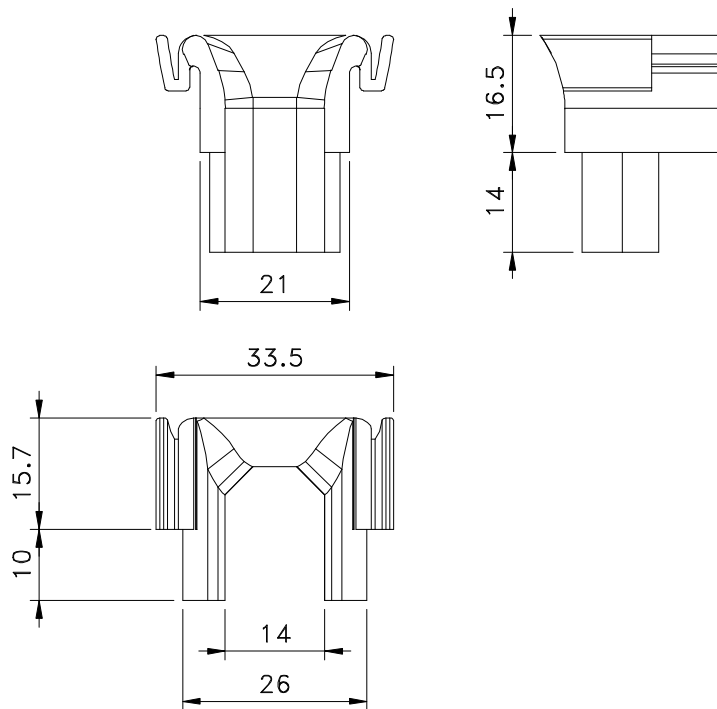

Agosto/2011

BELMETAL	FERMAX
BMT-GUI1181	GUI 07

Vistas - escala 1:1

Medidas em milímetros

Instalação - 1:2

Composição

Nylon

Embalagem: 10 prs