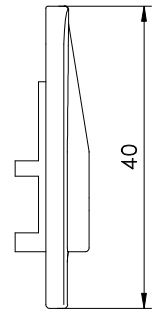

GUI74012 (PTO)
GUI74016 (BCO)

GUI75012 (PTO)
GUI75016 (BCO)

■ Vistas: escala 1:1

Medidas em milímetros

■ Instalação: escala 1:1

ECO-739

■ Composição

- Poliamida 6.6
- Felpa vedadora PP (GUI74)
- Parafuso inox (GUI75)
- Embalagem: 10 pçs