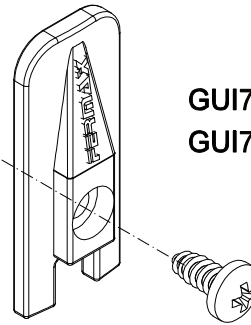

GUI74012 (PTO)
GUI74016 (BCO)

GUI75012 (PTO)
GUI75016 (BCO)

■ Vistas: escala 1:1

Medidas em milímetros

■ Instalação: escala 1:1

ECO-739

■ Composição

- Poliamida 6.6
- Felpa vedadora PP (GUI74)
- Parafuso inox (GUI75)
- Embalagem: 10 pçs