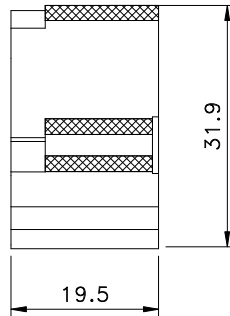

GUI74012 (PTO)
GUI74016 (BCO)

GUI75012 (PTO)
GUI75016 (BCO)

■ Vistas: escala 1:1

Medidas em milímetros

■ Instalação: escala 1:1

ECO-739

■ Composição

- Poliamida 6.6
- Felpa vedadora PP (GUI74)
- Parafuso inox (GUI75)
- Embalagem: 10 pçs