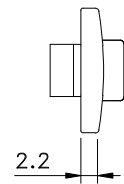

GUI74012 (PTO)
GUI74016 (BCO)

GUI75012 (PTO)
GUI75016 (BCO)

■ Vistas: escala 1:1

Medidas em milímetros

■ Instalação: escala 1:1

ECO-739

■ Composição

- Poliamida 6.6
- Felpa vedadora PP (GUI74)
- Parafuso inox (GUI75)
- Embalagem: 10 pçs