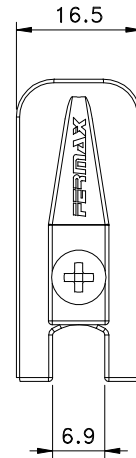

GUI74012 (PTO)
GUI74016 (BCO)

GUI75012 (PTO)
GUI75016 (BCO)

■ Vistas: escala 1:1

Medidas em milímetros

■ Instalação: escala 1:1

ECO-739

■ Composição

- Poliamida 6.6
- Felpa vedadora PP (GUI74)
- Parafuso inox (GUI75)
- Embalagem: 10 pçs