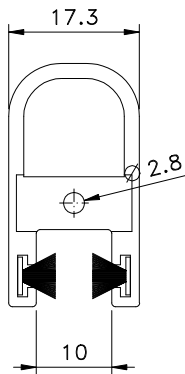

GUI74012 (PTO)
GUI74016 (BCO)

GUI75012 (PTO)
GUI75016 (BCO)

■ Vistas: escala 1:1

Medidas em milímetros

■ Instalação: escala 1:1

ECO-739

■ Composição

- Poliamida 6.6
- Felpa vedadora PP (GUI74)
- Parafuso inox (GUI75)
- Embalagem: 10 pçs