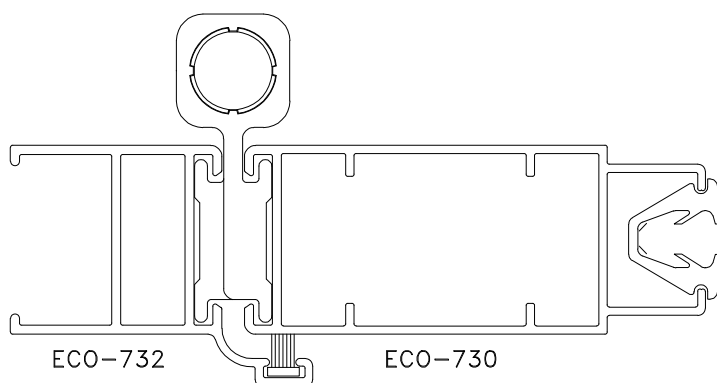

DOB20 sem desvio

Medidas em milímetros

Formação de Código: Produto + Derivação
Cores Padrão

A003	Anodizado	Bronze
A006	Anodizado	Fosco
P021	Pintado	Branco
P022	Pintado	Preto

■ Vista: escala 1:2

■ Instalação: escala 1:1

■ **Composição**

Base e eixo alumínio
Buchas poliamida 6.6
Parafusos M6 x 8 inox