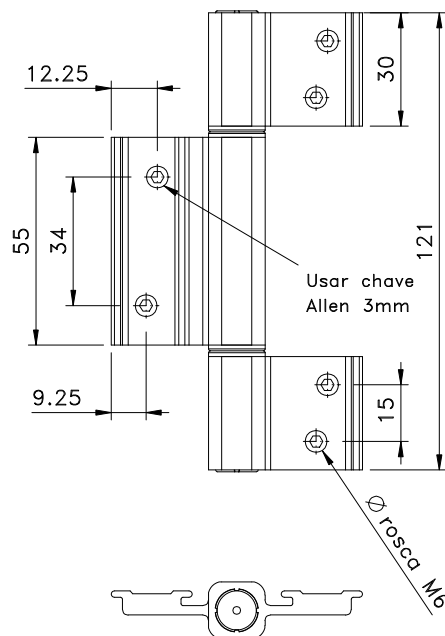

DOB20 sem desvio

Medidas em milímetros

Formação de Código: Produto + Derivação
Cores Padrão

A003	Anodizado	Bronze
A006	Anodizado	Fosco
P021	Pintado	Branco
P022	Pintado	Preto

■ Vista: escala 1:2

■ Instalação: escala 1:1

■ **Composição**

Base e eixo alumínio
Buchas poliamida 6.6
Parafusos M6 x 8 inox