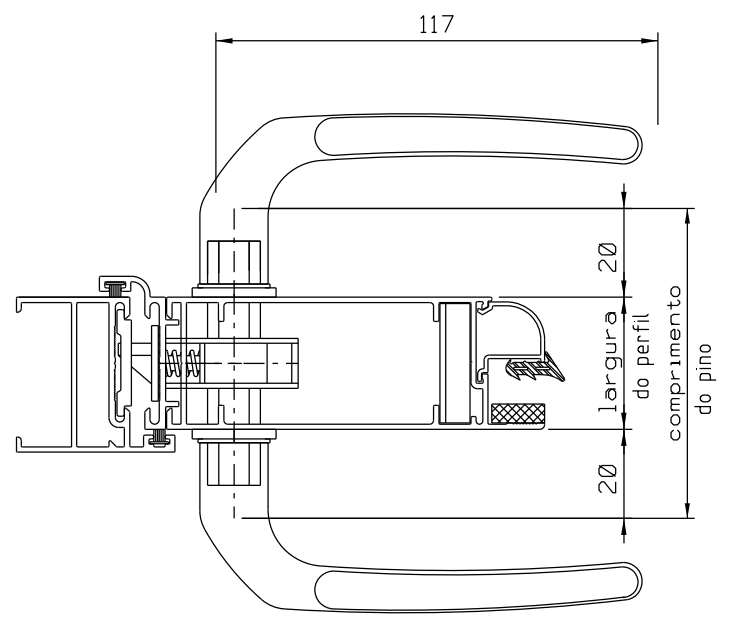

Março/2022

cod. Fermax	descrição	branco	preto	Prata
CMF03	P/ Pado 460/470/480	P021	A005	P024
CMF04	P/ Papaiz 323/80	P021	A005	P024
CMF09	P/ Stam	P021	A005	P024

Instalação - escala 1:2

PINO
Escala 1:1

CMF03

CMF04

CMF09

Composição
Espelho e cabo alumínio
Arremates poliamida 6.6
Pino aço

Vistas - escala 1:2

Medidas em milímetros