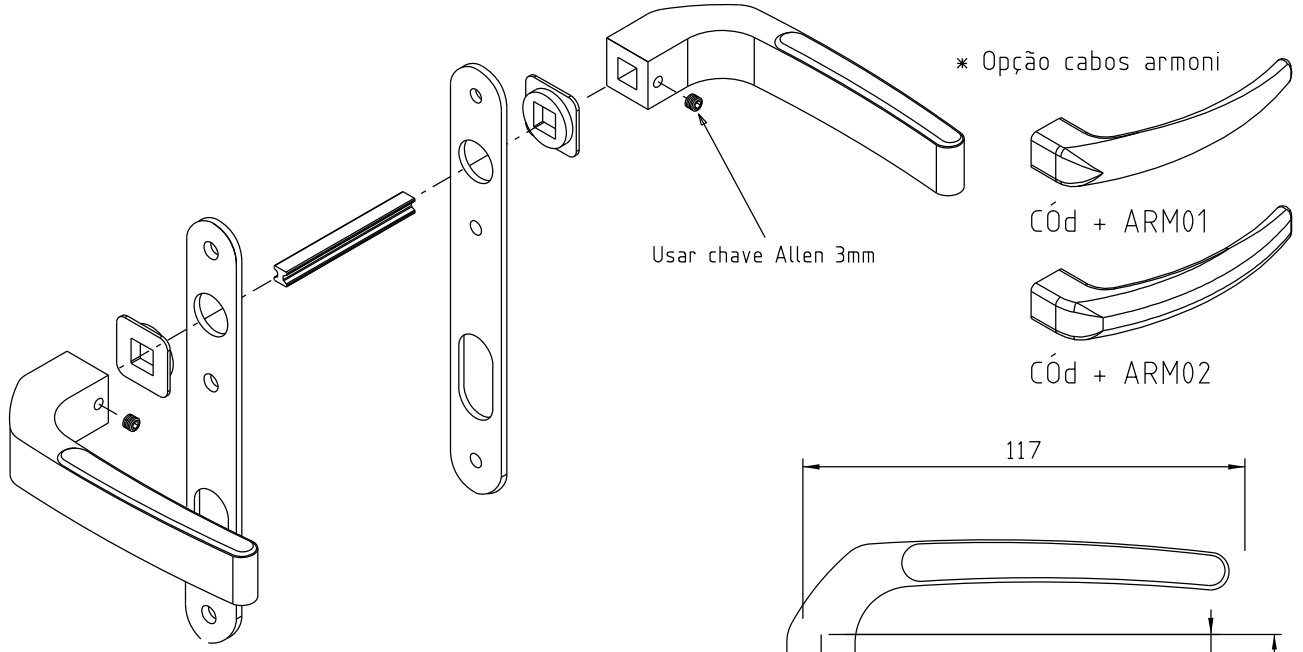

Março/2022

cod. Fermax	descrição	branco	preto	Prata
CMF03	P/ Pado 460/470/480	P021	A005	P024
CMF04	P/ Papaiz 323/80	P021	A005	P024
CMF09	P/ Stam	P021	A005	P024

Instalação - escala 1:2

PINO
Escala 1:1

CMF03

CMF04

CMF09

Composição
Espelho e cabo alumínio
Arremates poliamida 6.6
Pino aço

Vistas - escala 1:2

Medidas em milímetros