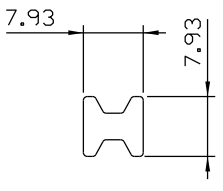

Março/2022

cod. Fermax	descrição	branco	preto	Prata
CMF03	P/ Pado 460/470/480	P021	A005	P024
CMF04	P/ Papaiz 323/80	P021	A005	P024
CMF09	P/ Stam	P021	A005	P024

Instalação - escala 1:2

PINO
Escala 1:1

CMF03

CMF04

CMF09

Composição
Espelho e cabo alumínio
Arremates poliamida 6.6
Pino aço

Vistas - escala 1:2

Medidas em milímetros