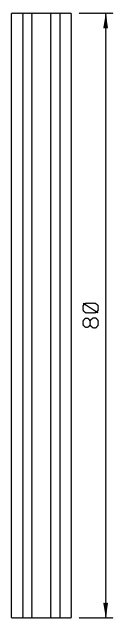

Março/2022

cod. Fermax	descrição	branco	preto	Prata
CMF03	P/ Pado 460/470/480	P021	A005	P024
CMF04	P/ Papaiz 323/80	P021	A005	P024
CMF09	P/ Stam	P021	A005	P024

Instalação - escala 1:2

PINO
Escala 1:1

CMF03

CMF04

CMF09

Composição
Espelho e cabo alumínio
Arremates poliamida 6.6
Pino aço

Vistas - escala 1:2

Medidas em milímetros