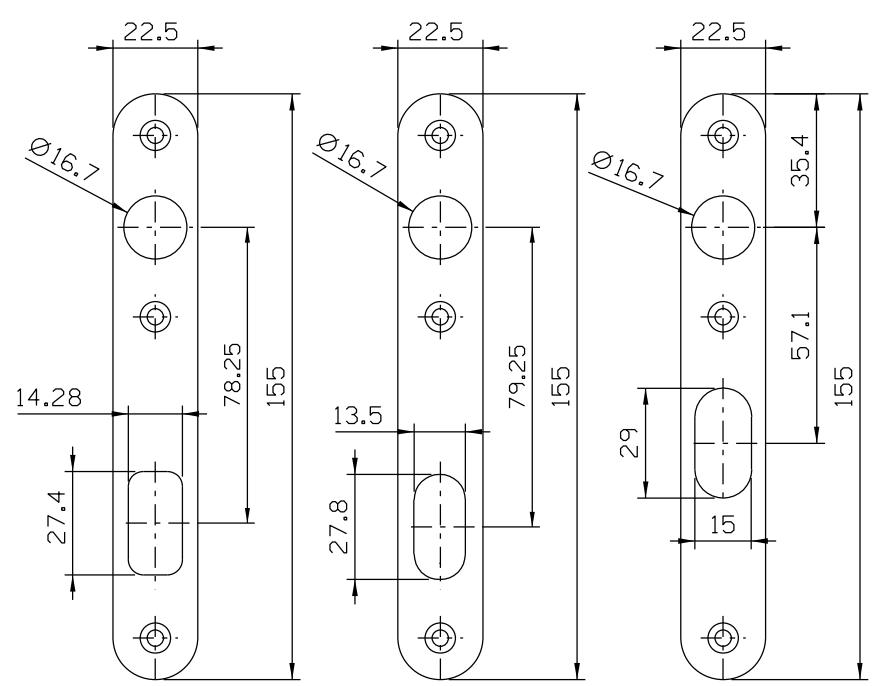

Março/2022

cod. Fermax	descrição	branco	preto	Prata
CMF03	P/ Pado 460/470/480	P021	A005	P024
CMF04	P/ Papaiz 323/80	P021	A005	P024
CMF09	P/ Stam	P021	A005	P024

Instalação - escala 1:2

PINO
Escala 1:1

CMF03

CMF04

CMF09

Composição
Espelho e cabo alumínio
Arremates poliamida 6.6
Pino aço

Vistas - escala 1:2

Medidas em milímetros