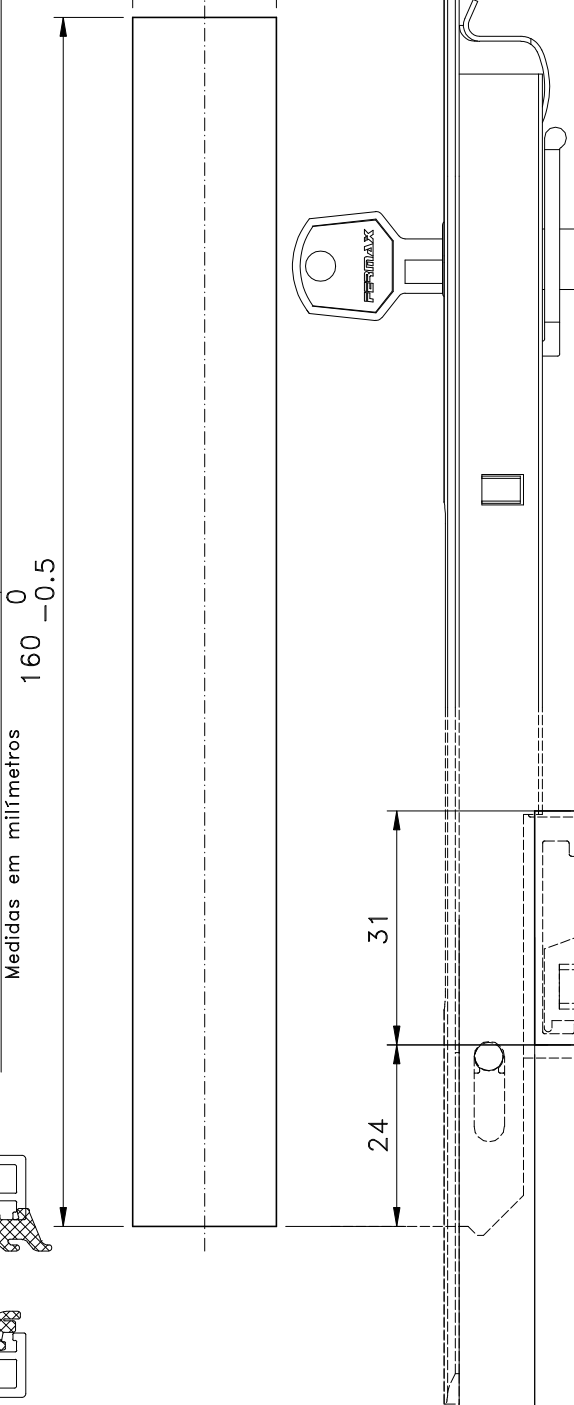

LIN04

CFE42

FEC44S Manual
FEC45S Automático

Formação de Código: Produto + Derivação
Cores Padrão

A003	Anodizado	Bronze
A006	Anodizado	Fosco
P021	Pintado	Branco
P022	Pintado	Preto

■ Usinagem / vistas: escala 1:1

19 ⁰/_{-0.2}

Medidas em milímetros

■ Instalação: escala 1:1

■ **Composição**

Estrutura alumínio
Mola aço carbono (FEC45S)
Chave cromada
Lingueta/Contrafecho Zamak

* VENDIDOS SEPARADAMENTE