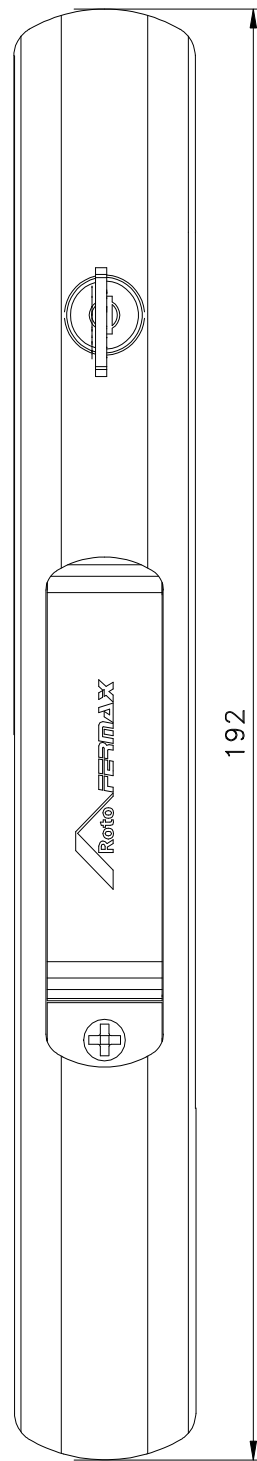

LIN04

CFE42

FEC44S Manual
FEC45S Automático

Formação de Código: Produto + Derivação
Cores Padrão

A003	Anodizado	Bronze
A006	Anodizado	Fosco
P021	Pintado	Branco
P022	Pintado	Preto

■ Usinagem / vistas: escala 1:1

19 ⁰/_{-0.2}

Medidas em milímetros

■ Instalação: escala 1:1

■ **Composição**

Estrutura alumínio
Mola aço carbono (FEC45S)
Chave cromada
Lingueta/Contrafecho Zamak

* VENDIDOS SEPARADAMENTE