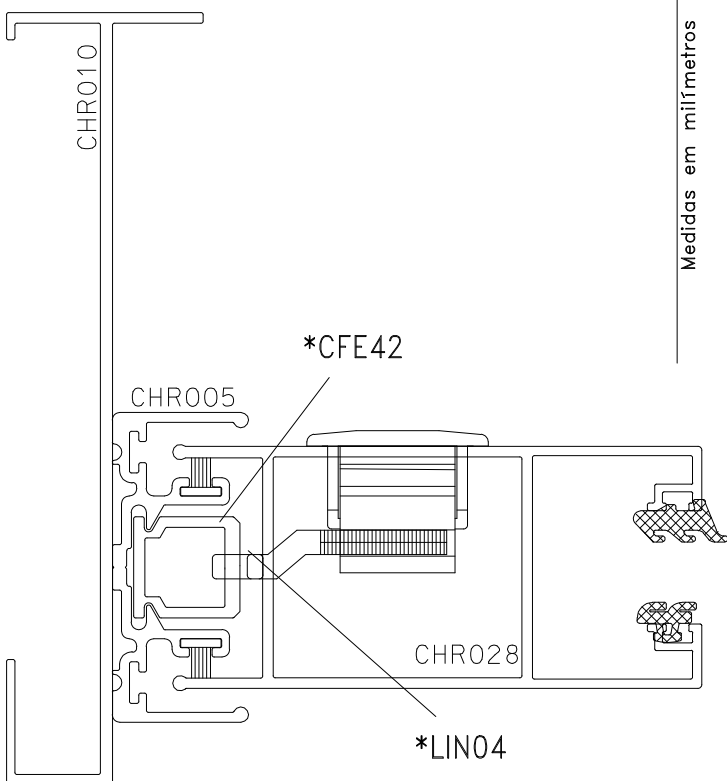

LIN04

CFE42

FEC44S Manual
FEC45S Automático

Formação de Código: Produto + Derivação
Cores Padrão

A003	Anodizado	Bronze
A006	Anodizado	Fosco
P021	Pintado	Branco
P022	Pintado	Preto

■ Usinagem / vistas: escala 1:1

19 ⁰/_{-0.2}

Medidas em milímetros

■ Instalação: escala 1:1

■ **Composição**

Estrutura alumínio
Mola aço carbono (FEC45S)
Chave cromada
Lingueta/Contrafecho Zamak

* VENDIDOS SEPARADAMENTE