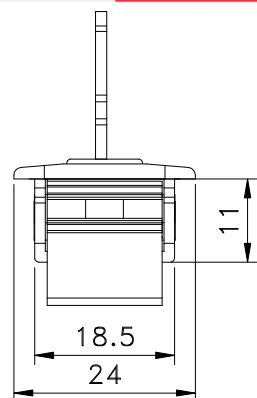

LIN04

CFE42

FEC44S Manual
FEC45S Automático

Formação de Código: Produto + Derivação
Cores Padrão

A003	Anodizado	Bronze
A006	Anodizado	Fosco
P021	Pintado	Branco
P022	Pintado	Preto

■ Usinagem / vistas: escala 1:1

19 ⁰/_{-0.2}

Medidas em milímetros

■ Instalação: escala 1:1

■ **Composição**

Estrutura alumínio
Mola aço carbono (FEC45S)
Chave cromada
Lingueta/Contrafecho Zamak

* VENDIDOS SEPARADAMENTE