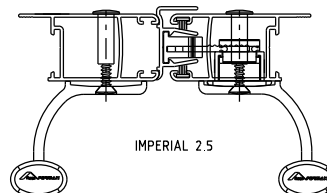

IMPERIAL 2.5