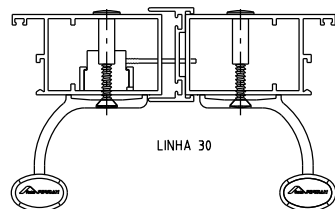

CÓDIGO	COMPRIMENTO		
	A	B	C
PUX11N	168	138	108
PUX12N	200	170	140
PUX14N	250	220	190

Cor: P021-Branco | P022-Preto | P074-Prata
P067 Tinta do cliente conf.política comercial vigente

LINHA 30

Composição

- Cabo/suporte/rebite alumínio
- Parafusos inox
- Pino elástico aço inox
- Tampas acabamento poliamida
- Pack: 01 pz