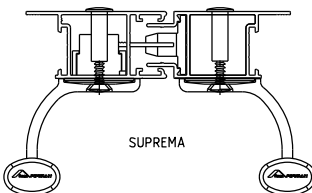

GOLD

RENOIR 2.2

RENOIR 3.3

LINHA 30

SUPREMA

IMPERIAL 2.5

IMPERIAL 3.5

AGLO 2.2

AGLO 3.2

**Composição**

- Cabo/suporte/rebite alumínio
- Parafusos inox
- Pino elástico aço inox
- Tampas acabamento poliamida
- Pack: 01 pz