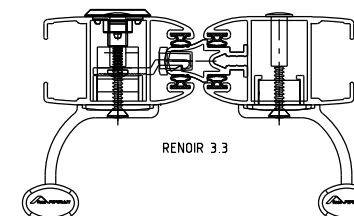

CÓDIGO	COMPRIMENTO		
	A	B	C
PUX11N	168	138	108
PUX12N	200	170	140
PUX14N	250	220	190

Cor: P021-Branco | P022-Preto | P074-Prata
P067 Tinta do cliente conf.política comercial vigente

RENOIR 3.3

Composição

- Cabo/suporte/rebite alumínio
- Parafusos inox
- Pino elástico aço inox
- Tampas acabamento poliamida
- Pack: 01 pz