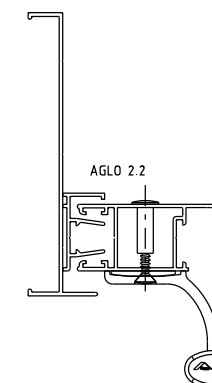

CÓDIGO	COMPRIMENTO		
	A	B	C
PUX11N	168	138	108
PUX12N	200	170	140
PUX14N	250	220	190

Cor: P021-Branco | P022-Preto | P074-Prata
P067 Tinta do cliente conf.política comercial vigente

AGLO 2.2

Composição

- Cabo/suporte/rebite alumínio
- Parafusos inox
- Pino elástico aço inox
- Tampas acabamento poliamida
- Pack: 01 pz