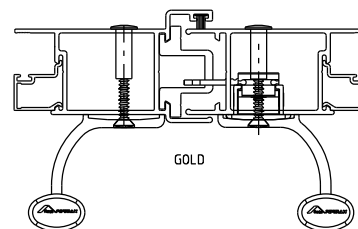

CÓDIGO	COMPRIMENTO		
	A	B	C
PUX11N	168	138	108
PUX12N	200	170	140
PUX14N	250	220	190

Cor: P021-Branco | P022-Preto | P074-Prata  
 P067 Tinta do cliente conf.política comercial vigente

Vistas - escala 1:2

GOLD

RENOIR 2.2

RENOIR 3.3

LINHA 30

SUPREMA

IMPERIAL 2.5

IMPERIAL 3.5

AGLO 2.2

AGLO 3.2

**Composição**

- Cabo/suporte/rebite alumínio
- Parafusos inox
- Pino elástico aço inox
- Tampas acabamento poliamida
- Pack: 01 pz