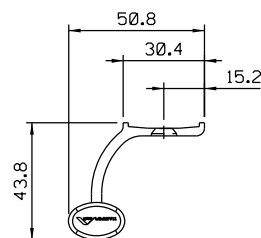

CÓDIGO	COMPRIMENTO		
	A	B	C
PUX11N	168	138	108
PUX12N	200	170	140
PUX14N	250	220	190

Cor: P021-Branco | P022-Preto | P074-Prata  
 P067 Tinta do cliente conf.política comercial vigente

Vistas - escala 1:2

AGLO 3.2

**Composição**

- Cabo/suporte/rebite alumínio
- Parafusos inox
- Pino elástico aço inox
- Tampas acabamento poliamida
- Pack: 01 pz