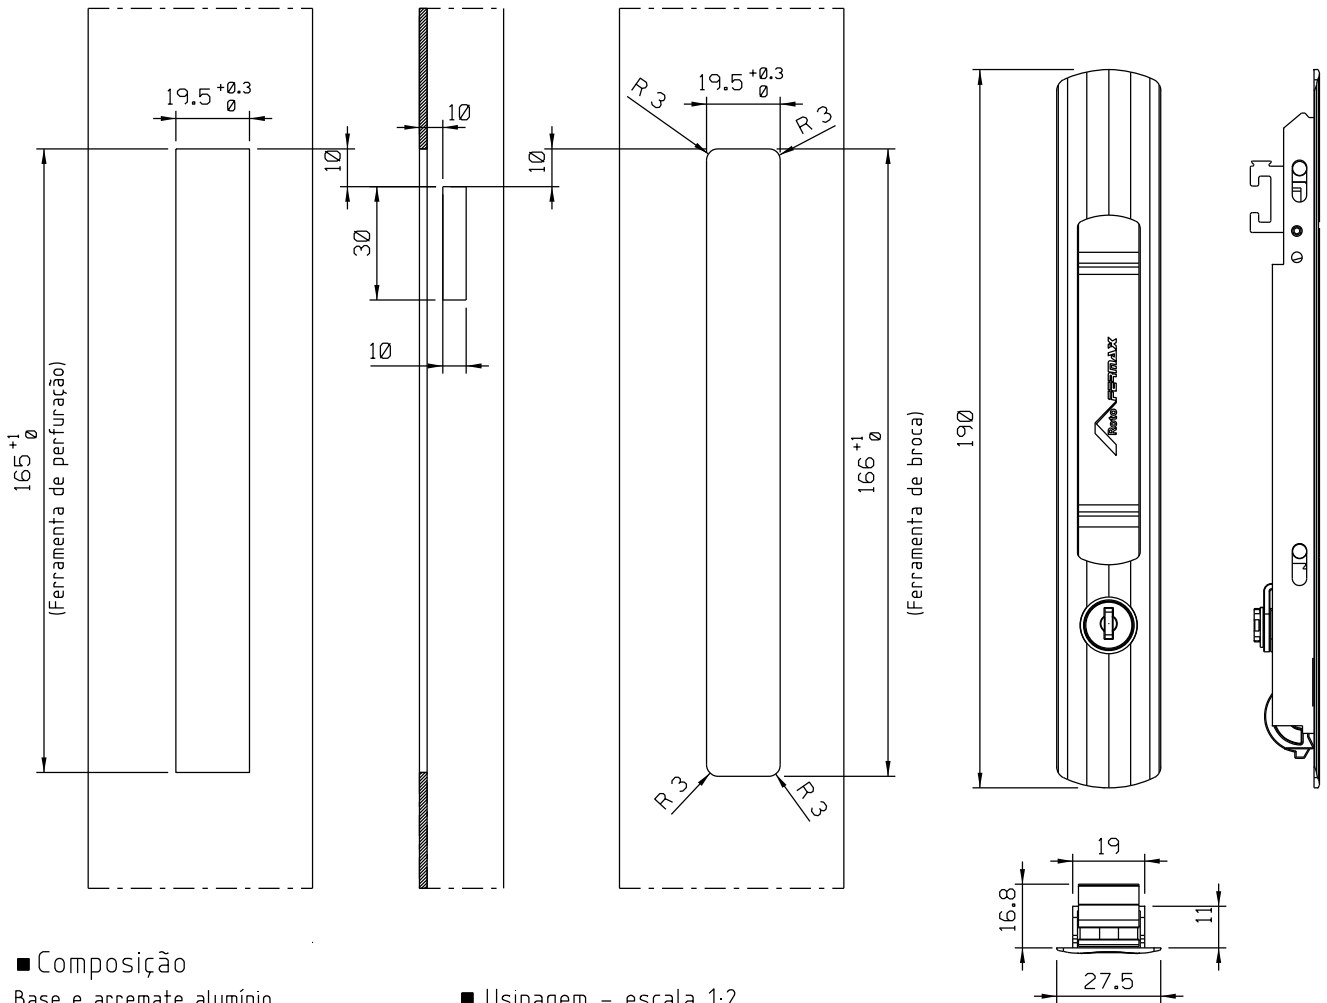

Abril/2023

FEC121N
Fecho Duo
(sem chave)

FEC122N
Fecho Duo
(com chave)

CON11N
Concha Duo

ESCALA 1:1

Medidas em milímetros

■ Composição

- Base e arremate alumínio
- Trava nylon
- Cilindro da fechadura e mola aço
- Suporte da fechadura poliacetal
- Contrafecho alumínio/nylon e lingueta inox vendidos separadamente

■ Usinagem - escala 1:2

■ Vistas - escala 1:2