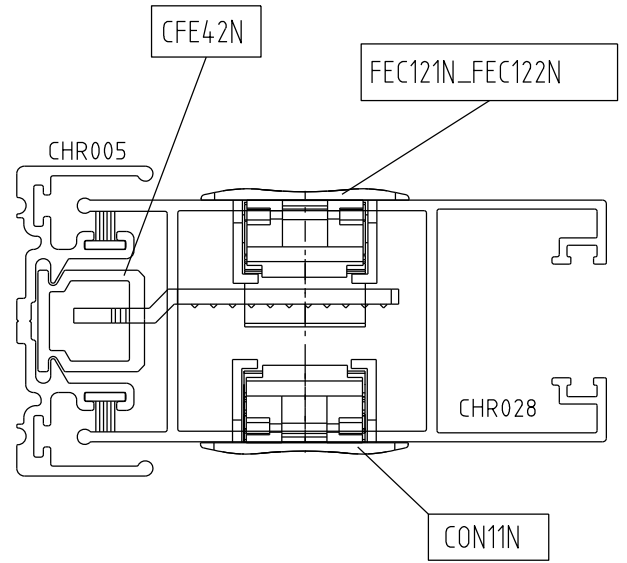

Abril/2023

FEC121N
Fecho Duo
(sem chave)

FEC122N
Fecho Duo
(com chave)

CON11N
Concha Duo

ESCALA 1:1

Medidas em milímetros

■ Composição

- Base e arremate alumínio
- Trava nylon
- Cilindro da fechadura e mola aço
- Suporte da fechadura poliacetal
- Contrafecho alumínio/nylon e lingueta inox vendidos separadamente

■ Usinagem - escala 1:2

■ Vistas - escala 1:2