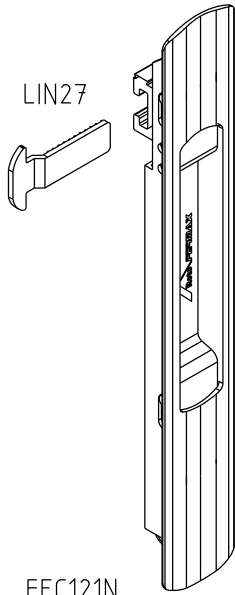

Abril/2023

FEC121N
Fecho Duo
(sem chave)

FEC122N
Fecho Duo
(com chave)

CON11N
Concha Duo

ESCALA 1:1

Medidas em milímetros

■ Composição

- Base e arremate alumínio
- Trava nylon
- Cilindro da fechadura e mola aço
- Suporte da fechadura poliacetal
- Contrafecho alumínio/nylon e lingueta inox vendidos separadamente

■ Usinagem - escala 1:2

■ Vistas - escala 1:2