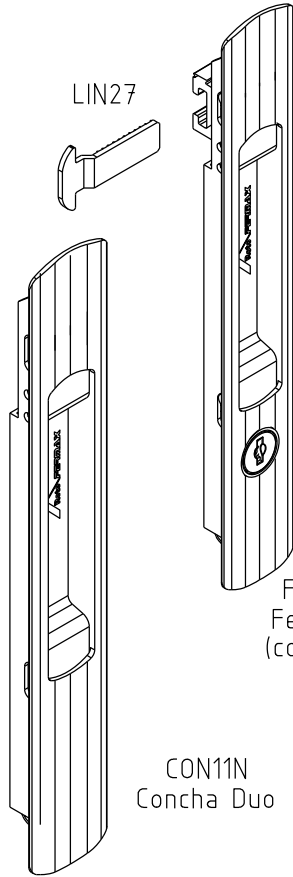

Abril/2023

FEC121N
Fecho Duo
(sem chave)

FEC122N
Fecho Duo
(com chave)

CON11N
Concha Duo

ESCALA 1:1

Medidas em milímetros

■ Composição

- Base e arremate alumínio
- Trava nylon
- Cilindro da fechadura e mola aço
- Suporte da fechadura poliacetal
- Contrafecho alumínio/nylon e lingueta inox vendidos separadamente

■ Usinagem - escala 1:2

■ Vistas - escala 1:2