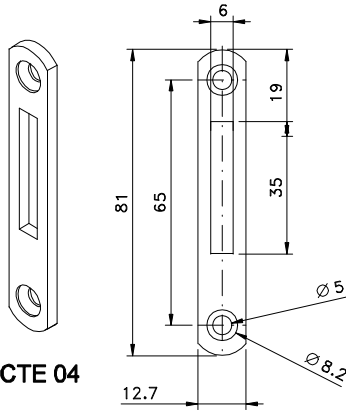

Maio/2010

CTE 04

FEC 16 manual
FEC 37 trava autom.

FEC 19 manual
FEC 38 trava autom.

CTE 04

**SOLICITAR 2 PEÇAS
POR FECHO**

Vista - escala 1:2

Vistas - escala 1:2

Medidas em milímetros

Instalação - escala 1:1

Composição

- Estrutura alumínio
- Lingueta/parafusos inox
- Chave cromada (FEC19/38)