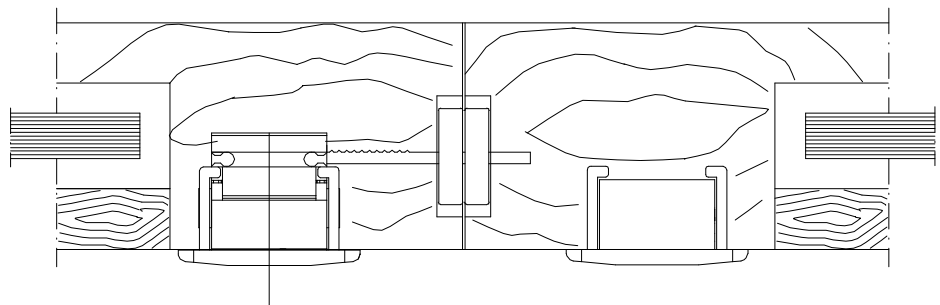

Maio/2010

CTE 04

FEC 16 manual
FEC 37 trava autom.

FEC 19 manual
FEC 38 trava autom.

CTE 04

**SOLICITAR 2 PEÇAS
POR FECHO**

Vista - escala 1:2

Vistas - escala 1:2

Medidas em milímetros

Instalação - escala 1:1

Composição

- Estrutura alumínio
- Lingueta/parafusos inox
- Chave cromada (FEC19/38)