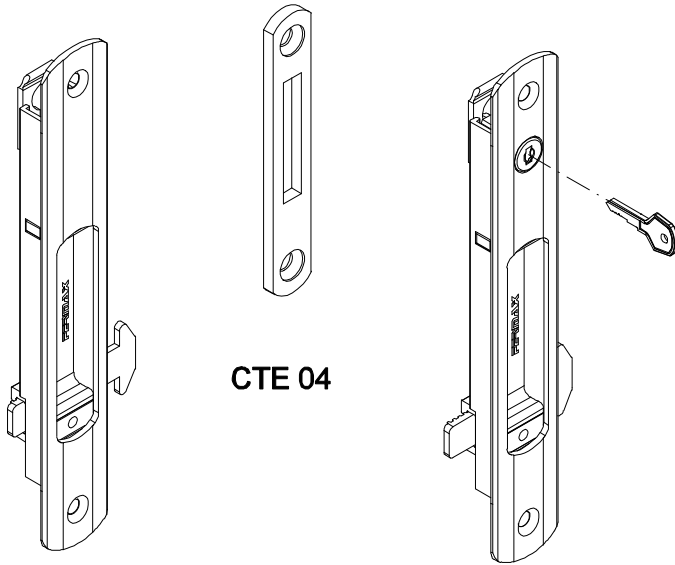

Maio/2010

CTE 04

FEC 16 manual
FEC 37 trava autom.

FEC 19 manual
FEC 38 trava autom.

CTE 04

**SOLICITAR 2 PEÇAS
POR FECHO**

Vista - escala 1:2

Vistas - escala 1:2

Medidas em milímetros

Instalação - escala 1:1

Composição

- Estrutura alumínio
- Lingueta/parafusos inox
- Chave cromada (FEC19/38)