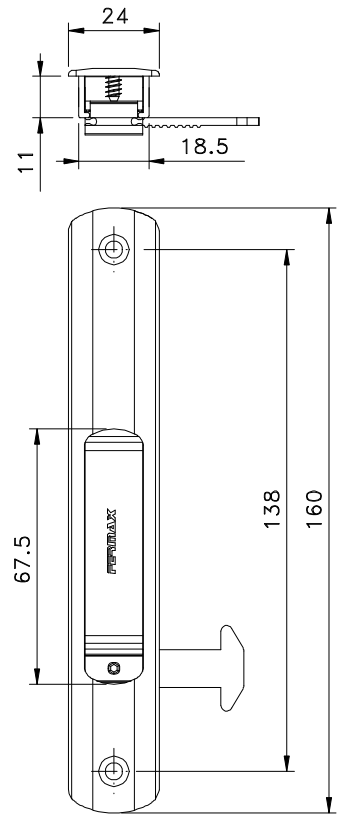

Maio/2010

CTE 04

FEC 16 manual
FEC 37 trava autom.

FEC 19 manual
FEC 38 trava autom.

CTE 04

**SOLICITAR 2 PEÇAS
POR FECHO**

Vista - escala 1:2

Vistas - escala 1:2

Medidas em milímetros

Instalação - escala 1:1

Composição

- Estrutura alumínio
- Lingueta/parafusos inox
- Chave cromada (FEC19/38)