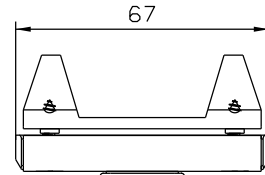

Direito	Esquerdo
FMA149P121 Branco	FMA149P221 Branco
FMA149P122 Preto	FMA149P222 Preto
FMA149P174 Prata	FMA149P274 Prata

Vistas - escala 1:2

Contrafecho - escala 1:1

Setembro/2023

Medidas em milímetros

USINAGEM - sem escala

Composição

- Base e cabo alumínio
- Lingueta/arremates/reforço/contrafecho nylon
- Parafusos inox

Instalação - escala 1:1