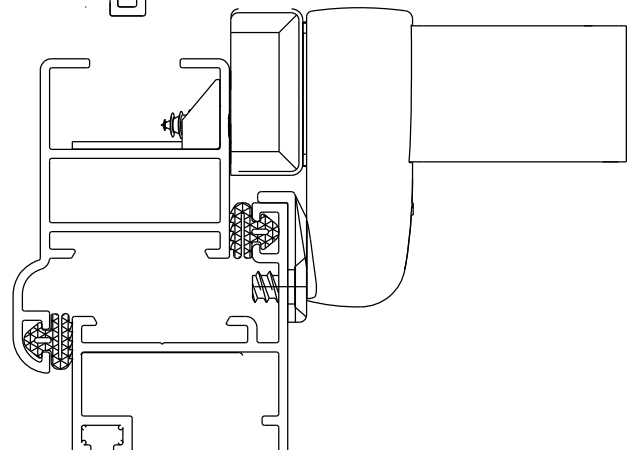

Direito	Esquerdo
FMA149P121 Branco	FMA149P221 Branco
FMA149P122 Preto	FMA149P222 Preto
FMA149P174 Prata	FMA149P274 Prata

Vistas - escala 1:2

Contrafecho - escala 1:1

Setembro/2023

Medidas em milímetros

USINAGEM - sem escala

Composição

- Base e cabo alumínio
- Lingueta/arremates/reforço/contrafecho nylon
- Parafusos inox

Instalação - escala 1:1