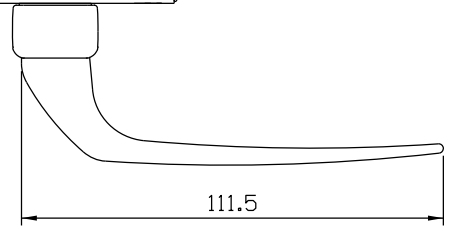

Direito	Esquerdo
FMA149P121 Branco	FMA149P221 Branco
FMA149P122 Preto	FMA149P222 Preto
FMA149P174 Prata	FMA149P274 Prata

Vistas - escala 1:2

Contrafecho - escala 1:1

Setembro/2023

Medidas em milímetros

USINAGEM - sem escala

Composição

- Base e cabo alumínio
- Lingueta/arremates/reforço/contrafecho nylon
- Parafusos inox

Instalação - escala 1:1