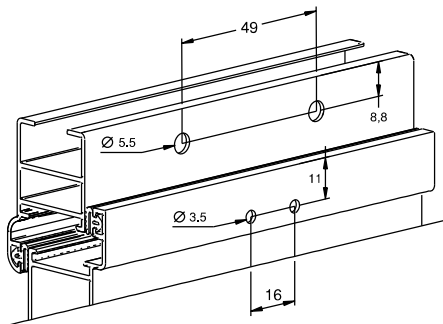

Direito	Esquerdo
FMA149P121 Branco	FMA149P221 Branco
FMA149P122 Preto	FMA149P222 Preto
FMA149P174 Prata	FMA149P274 Prata

Vistas - escala 1:2

Contrafecho - escala 1:1

Setembro/2023

Medidas em milímetros

USINAGEM - sem escala

Composição

- Base e cabo alumínio
- Lingueta/arremates/reforço/contrafecho nylon
- Parafusos inox

Instalação - escala 1:1