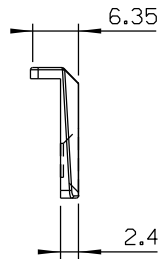

Direito	Esquerdo
FMA149P121 Branco	FMA149P221 Branco
FMA149P122 Preto	FMA149P222 Preto
FMA149P174 Prata	FMA149P274 Prata

Vistas - escala 1:2

Contrafecho - escala 1:1

Setembro/2023

Medidas em milímetros

USINAGEM - sem escala

Composição

- Base e cabo alumínio
- Lingueta/arremates/reforço/contrafecho nylon
- Parafusos inox

Instalação - escala 1:1