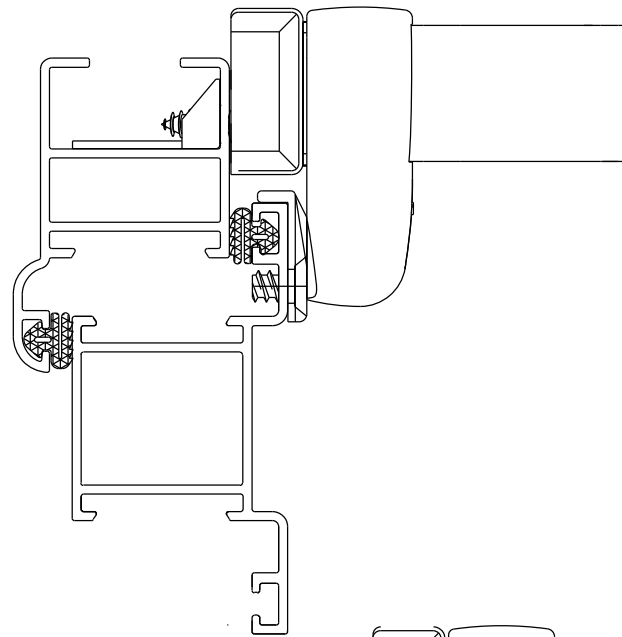

Direito	Esquerdo
FMA149P121 Branco	FMA149P221 Branco
FMA149P122 Preto	FMA149P222 Preto
FMA149P174 Prata	FMA149P274 Prata

Vistas - escala 1:2

Contrafecho - escala 1:1

Setembro/2023

Medidas em milímetros

USINAGEM - sem escala

Composição

- Base e cabo alumínio
- Lingueta/arremates/reforço/contrafecho nylon
- Parafusos inox

Instalação - escala 1:1