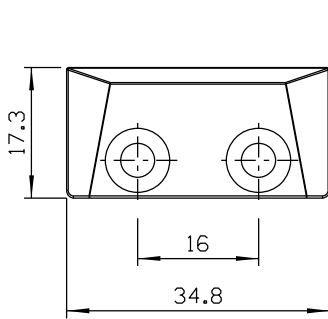

Direito	Esquerdo
FMA149P121 Branco	FMA149P221 Branco
FMA149P122 Preto	FMA149P222 Preto
FMA149P174 Prata	FMA149P274 Prata

Vistas - escala 1:2

Contrafecho - escala 1:1

Setembro/2023

Medidas em milímetros

USINAGEM - sem escala

Composição

- Base e cabo alumínio
- Lingueta/arremates/reforço/contrafecho nylon
- Parafusos inox

Instalação - escala 1:1