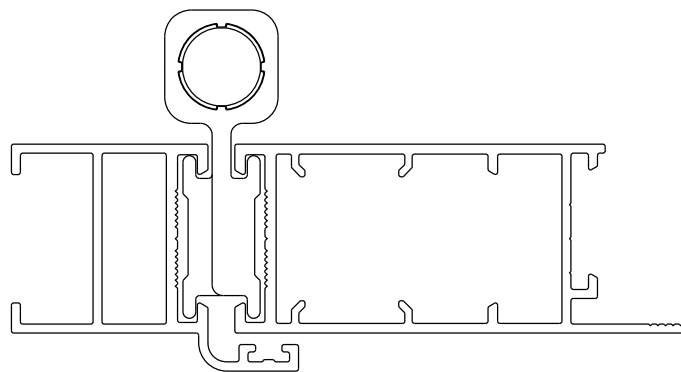

Setembro/2023

DOB20P021 Branco  
DOB20P022 Preto  
DOB20P074 Prata

DOB20 sem desvio

Carga: 20 Kg/DOB

Vistas - escala 1:2

Medidas em milímetros

Instalação - escala 1:1

Composição

Estrutura/eixo alumínio

Buchas poliamida 6.6

Parafusos M6 x 8 inox