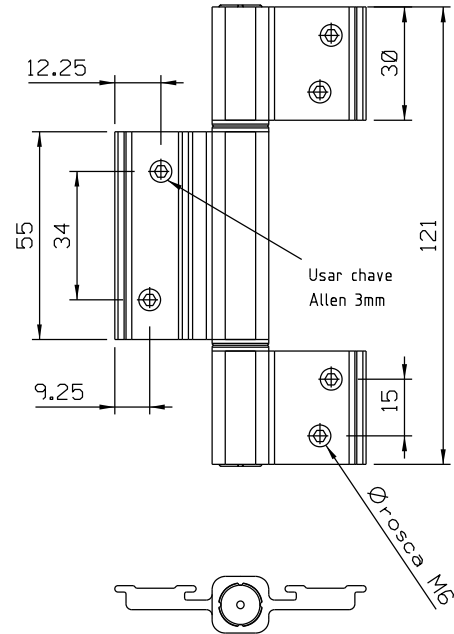

Setembro/2023

DOB20P021 Branco  
DOB20P022 Preto  
DOB20P074 Prata

DOB20 sem desvio

Carga: 20 Kg/DOB

Vistas - escala 1:2

Medidas em milímetros

Instalação - escala 1:1

Composição

Estrutura/eixo alumínio

Buchas poliamida 6.6

Parafusos M6 x 8 inox