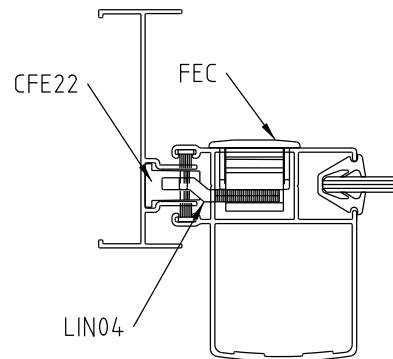

CORRER

COMPOSIÇÃO:
 BASE EM ALUMÍNIO
 ACIONADOR EM ALUMÍNIO
 MOLA EM AÇO CARBONO
 CHAVE CROMADA
 PARAFUSOS EM INOX
 ARREMATES EM POLIAMIDA

INFORMAÇÕES
 LINGUETA E CONTRA FECHO
 VENDIDOS SEPARADAMENTE

EMBALAGEM:
 PACOTE C/ 01 PEÇA

FEC153 manual
 FEC154 autom.

FEC155 autom.

Vistas - escala 1:2

FEC156 manual c/ chave
 FEC157 autom. c/ chave

CON 15

Usinagem - Escala 1:2

PERFIL

Linha UNNION

Instalação - escala 1:2

CONVENCIONAL

Linha 25

Instalação - escala 1:2

CONVENCIONAL

Linha 30

Instalação - escala 1:2

CONVENCIONAL