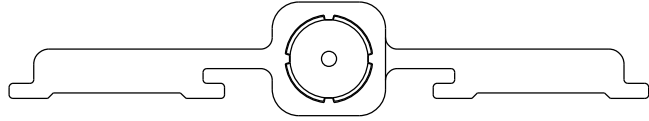

DOBRADIÇA DUAS ABAS - DOB17

GIRO

COMPOSIÇÃO:
EXTRUTURA EM ALUMÍNIO
BUCHAS EM POLIAMIDA
EIXO EM ALUMÍNIO
PARAFUSOS EM AÇO INOX

INFORMAÇÕES
CARGA 10Kg/ROL
DIMENSÃO MÁX. DA PORTA
900 x 2100mm

EMBALAGEM:
PACOTE CO 02 CONJUNTOS

DOB17

VISTAS
ESCALA 1:1

INSTALAÇÃO
Linha GOLD SLIM
HIDRO SAPA
ESCALA 1:1