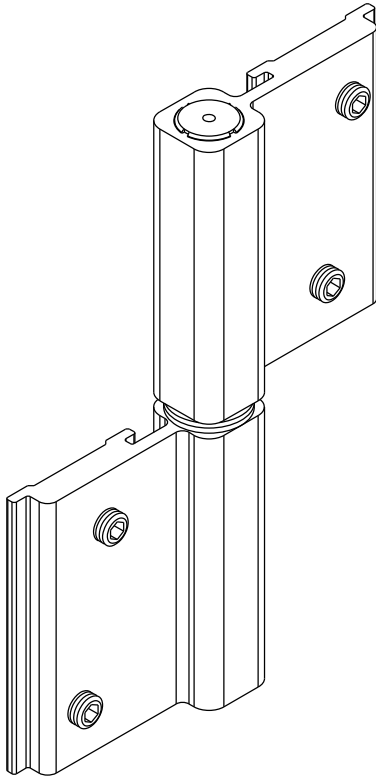

DOBRADIÇA DUAS ABAS - DOB17

GIRO

COMPOSIÇÃO:
EXTRUTURA EM ALUMÍNIO
BUCHAS EM POLIAMIDA
EIXO EM ALUMÍNIO
PARAFUSOS EM AÇO INOX

INFORMAÇÕES
CARGA 10Kg/ROL
DIMENSÃO MÁX. DA PORTA
900 x 2100mm

EMBALAGEM:
PACOTE CO 02 CONJUNTOS

DOB17

VISTAS
ESCALA 1:1

INSTALAÇÃO
Linha GOLD SLIM
HIDRO SAPA
ESCALA 1:1