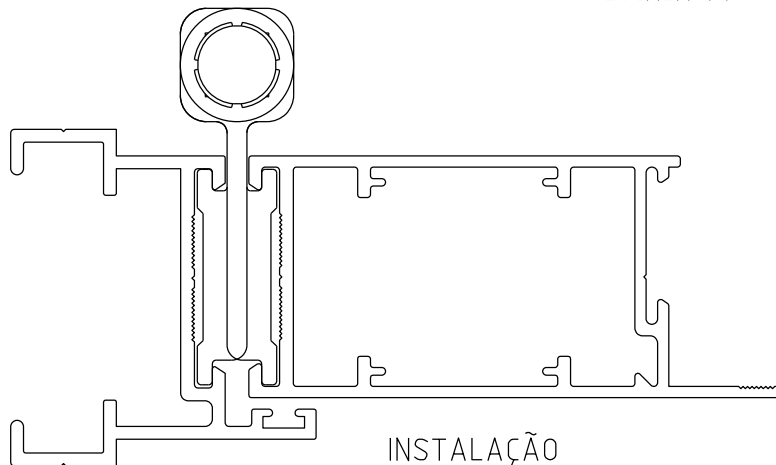

DOBRADIÇA DUAS ABAS - DOB17

GIRO

COMPOSIÇÃO:
EXTRUTURA EM ALUMÍNIO
BUCHAS EM POLIAMIDA
EIXO EM ALUMÍNIO
PARAFUSOS EM AÇO INOX

INFORMAÇÕES
CARGA 10Kg/ROL
DIMENSÃO MÁX. DA PORTA
900 x 2100mm

EMBALAGEM:
PACOTE CO 02 CONJUNTOS

DOB17

VISTAS
ESCALA 1:1

INSTALAÇÃO
Linha GOLD SLIM
HIDRO SAPA
ESCALA 1:1