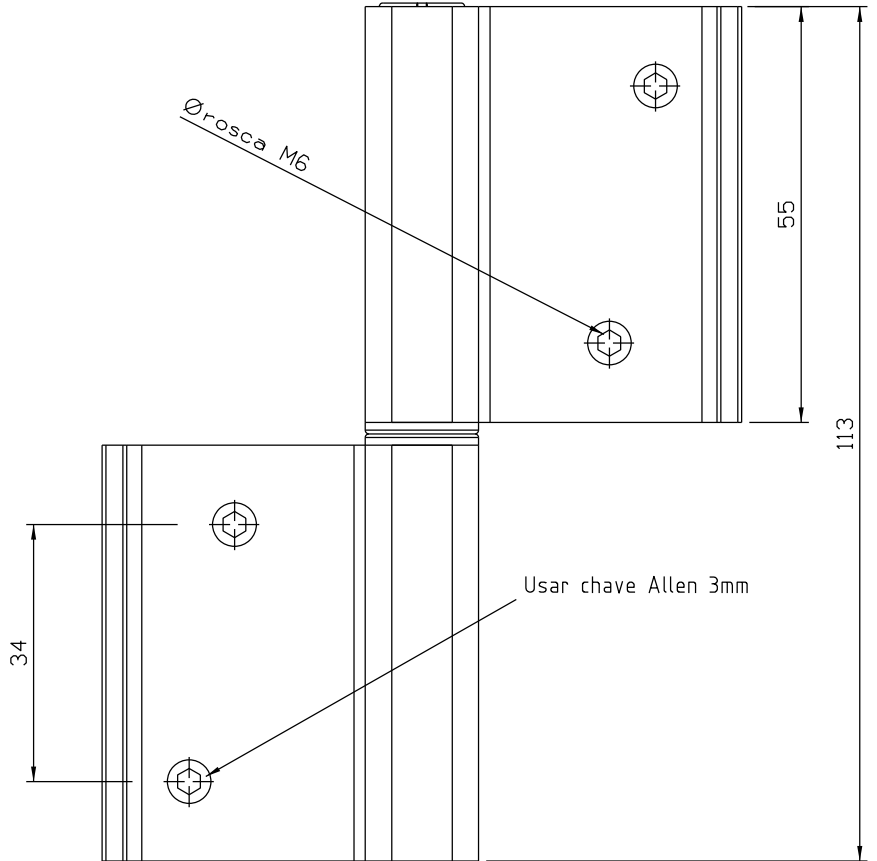

DOBRADIÇA DUAS ABAS - DOB17

GIRO

COMPOSIÇÃO:
EXTRUTURA EM ALUMÍNIO
BUCHAS EM POLIAMIDA
EIXO EM ALUMÍNIO
PARAFUSOS EM AÇO INOX

INFORMAÇÕES
CARGA 10Kg/ROL
DIMENSÃO MÁX. DA PORTA
900 x 2100mm

EMBALAGEM:
PACOTE CO 02 CONJUNTOS

DOB17

VISTAS
ESCALA 1:1

INSTALAÇÃO
Linha GOLD SLIM
HIDRO SAPA
ESCALA 1:1