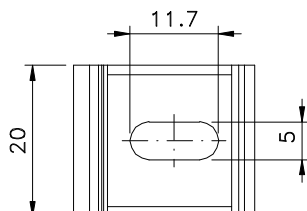

Novembro/2010

BELMETAL	FERMAX
BMT-PRE5465	PRE 965

Vistas - escala 1:1

Instalação - escala 1:1

Medidas em milímetros

Composição
Poliamida 6.6