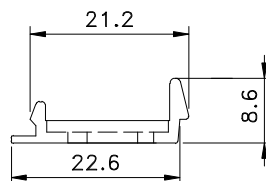

Novembro/2010

BELMETAL	FERMAX
BMT-PRE5465	PRE 965

Vistas - escala 1:1

Instalação - escala 1:1

Medidas em milímetros

Composição
Poliamida 6.6