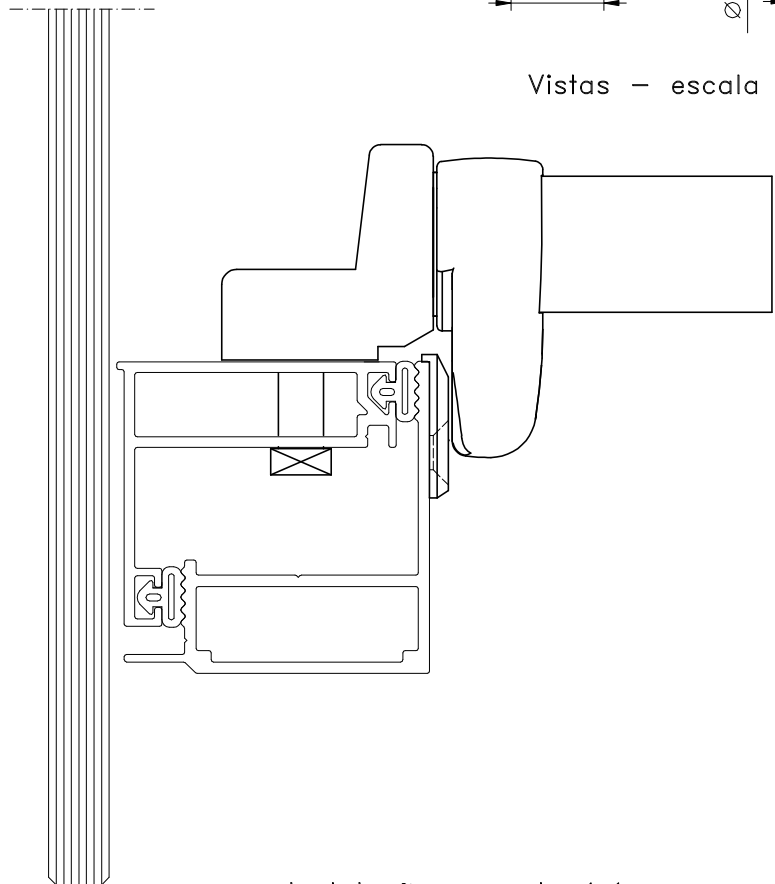

Contrafecho

Vistas - sem escala

Vistas - escala 1:2

Instalação - escala 1:1

Composição

- Base e cabo alumínio
- Cilindro latão/zamak (FMA82)
- Lingueta, contrafecho e arremates nylon
- Parafusos inox