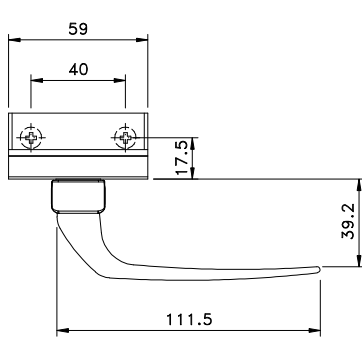

Contrafecho

Vistas - sem escala

Vistas - escala 1:2

Instalação - escala 1:1

Composição

- Base e cabo alumínio
- Cilindro latão/zamak (FMA82)
- Lingueta, contrafecho e arremates nylon
- Parafusos inox