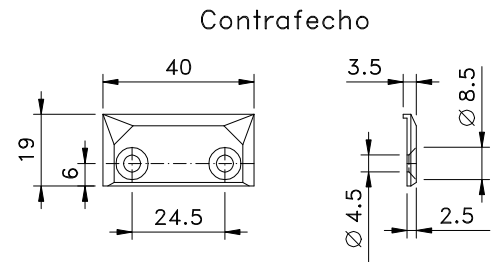

Contrafecho

Vistas - sem escala

Vistas - escala 1:2

Instalação - escala 1:1

Composição

- Base e cabo alumínio
- Cilindro latão/zamak (FMA82)
- Lingueta, contrafecho e arremates nylon
- Parafusos inox