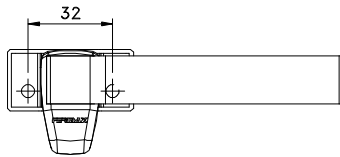

Maio/2011

| CALÇOS OPCIONAIS | |
|------------------|---------|
| CAL-05 | (2.5mm) |
| CAL-06 | (4.0mm) |
| CAL-07 | (6.0mm) |

Vista FMA 36 - sem escala

Vista FMA 63 - sem escala

Medidas em milímetros

Contrafecho

Vista - escala 1:2

Instalação - escala 1:1

Composição
Base e cabo alumínio
Contrafecho e lingueta nylon
Parafusos inox