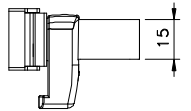

Maio/2011

| CALÇOS OPCIONAIS | |
|------------------|---------|
| CAL-05 | (2.5mm) |
| CAL-06 | (4.0mm) |
| CAL-07 | (6.0mm) |

Vista FMA 36 - sem escala

Vista FMA 63 - sem escala

Medidas em milímetros

Contrafecho

Vista - escala 1:2

Instalação - escala 1:1

Composição
Base e cabo alumínio
Contrafecho e lingueta nylon
Parafusos inox