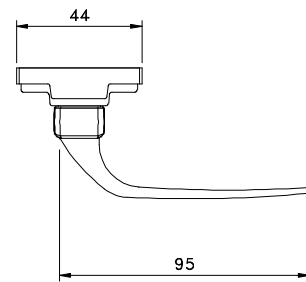

Maio/2011

| CALÇOS OPCIONAIS | |
|------------------|---------|
| CAL-05 | (2.5mm) |
| CAL-06 | (4.0mm) |
| CAL-07 | (6.0mm) |

Vista FMA 36 - sem escala

Vista FMA 63 - sem escala

Medidas em milímetros

Contrafecho

Vista - escala 1:2

Instalação - escala 1:1

Composição
Base e cabo alumínio
Contrafecho e lingueta nylon
Parafusos inox