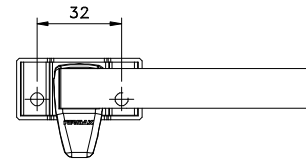

Maio/2011

| CALÇOS OPCIONAIS | |
|------------------|---------|
| CAL-05 | (2.5mm) |
| CAL-06 | (4.0mm) |
| CAL-07 | (6.0mm) |

Vista FMA 36 - sem escala

Vista FMA 63 - sem escala

Medidas em milímetros

Contrafecho

Vista - escala 1:2

Instalação - escala 1:1

Composição
Base e cabo alumínio
Contrafecho e lingueta nylon
Parafusos inox