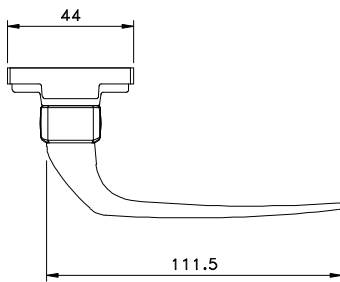

Maio/2011

| CALÇOS OPCIONAIS | |
|------------------|---------|
| CAL-05 | (2.5mm) |
| CAL-06 | (4.0mm) |
| CAL-07 | (6.0mm) |

Vista FMA 36 - sem escala

Vista FMA 63 - sem escala

Medidas em milímetros

Contrafecho

Vista - escala 1:2

Instalação - escala 1:1

Composição
Base e cabo alumínio
Contrafecho e lingueta nylon
Parafusos inox