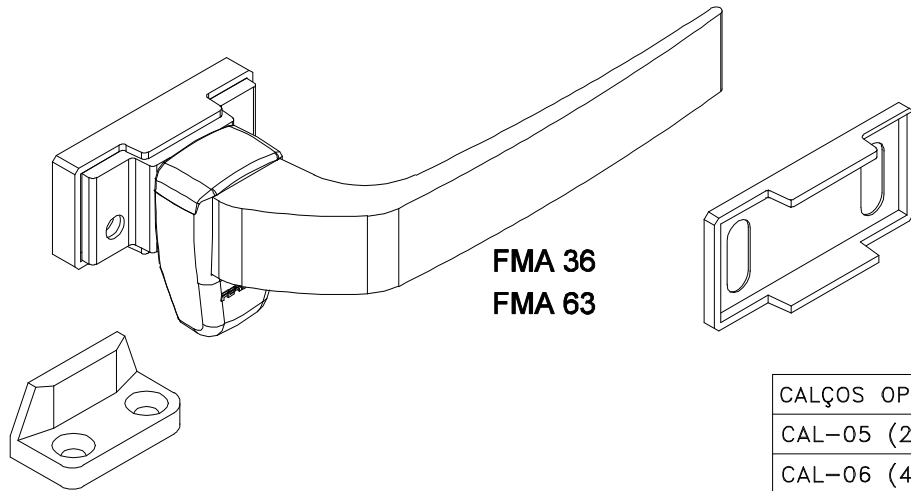

Maio/2011

| CALÇOS OPCIONAIS | |
|------------------|---------|
| CAL-05 | (2.5mm) |
| CAL-06 | (4.0mm) |
| CAL-07 | (6.0mm) |

Vista FMA 36 - sem escala

Vista FMA 63 - sem escala

Medidas em milímetros

Contrafecho

Vista - escala 1:2

Instalação - escala 1:1

Composição
Base e cabo alumínio
Contrafecho e lingueta nylon
Parafusos inox