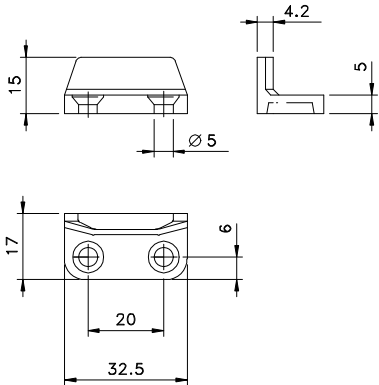

Maio/2011

| CALÇOS OPCIONAIS | |
|------------------|---------|
| CAL-05 | (2.5mm) |
| CAL-06 | (4.0mm) |
| CAL-07 | (6.0mm) |

Vista FMA 36 - sem escala

Vista FMA 63 - sem escala

Medidas em milímetros

Contrafecho

Vista - escala 1:2

Instalação - escala 1:1

Composição
Base e cabo alumínio
Contrafecho e lingueta nylon
Parafusos inox