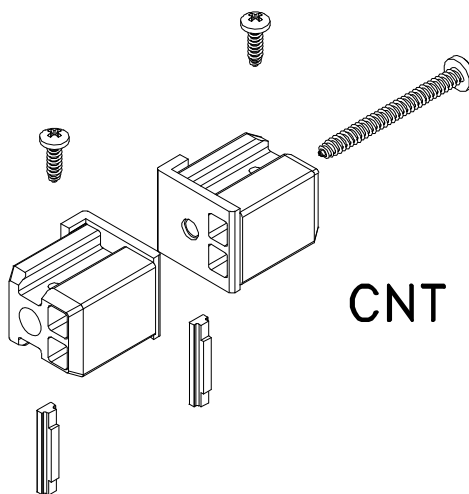

Março/2009

CNT 04

Vistas - escala 1:1

PARAFUSO AUTO-ATARRAXANTE B 3,9 x 13
CAB.PANELA COM FENDA PHILLIPS

PARAFUSO AUTO ATARRAXANTE B 4,8 X 50
CABEÇA PANELA PHILLIPS

Medidas em milímetros

Composição

Nylon
Embalagem: 10 Conj.

DETALHE DE APLICAÇÃO - sem escala