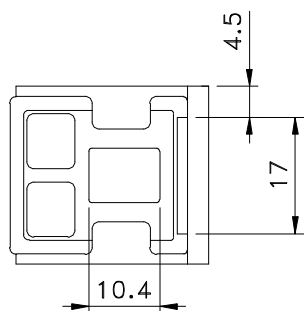

Março/2009

CNT 04

Vistas - escala 1:1

PARAFUSO AUTO-ATARRAXANTE B 3,9 x 13
CAB.PANELA COM FENDA PHILLIPS

PARAFUSO AUTO ATARRAXANTE B 4,8 X 50
CABEÇA PANELA PHILLIPS

Medidas em milímetros

Composição

Nylon
Embalagem: 10 Conj.

DETALHE DE APLICAÇÃO - sem escala