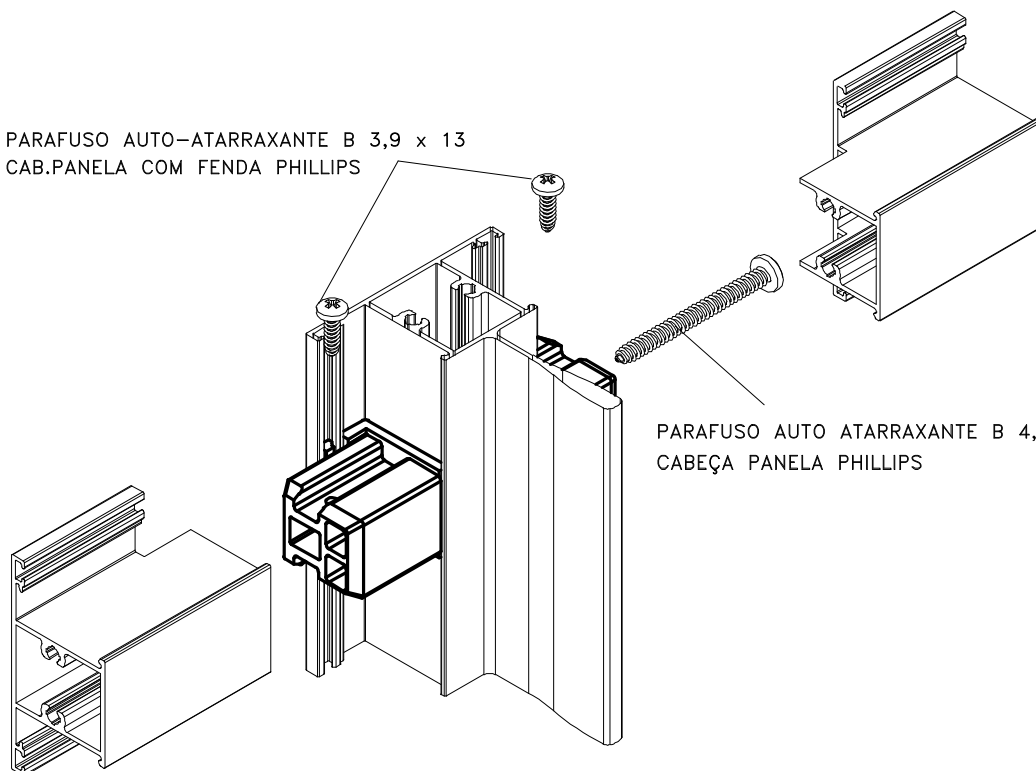

Março/2009

CNT 04

Vistas - escala 1:1

PARAFUSO AUTO-ATARRAXANTE B 3,9 x 13
CAB.PANELA COM FENDA PHILLIPS

PARAFUSO AUTO ATARRAXANTE B 4,8 X 50
CABEÇA PANELA PHILLIPS

Medidas em milímetros

Composição

Nylon
Embalagem: 10 Conj.

DETALHE DE APLICAÇÃO - sem escala