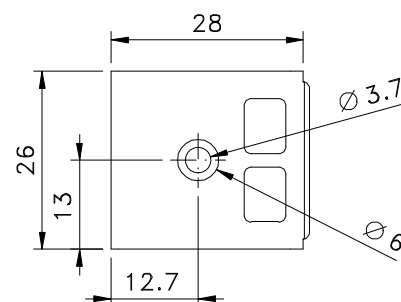

Março/2009

CNT 04

Vistas - escala 1:1

PARAFUSO AUTO-ATARRAXANTE B 3,9 x 13
CAB.PANELA COM FENDA PHILLIPS

PARAFUSO AUTO ATARRAXANTE B 4,8 X 50
CABEÇA PANELA PHILLIPS

Medidas em milímetros

Composição

Nylon
Embalagem: 10 Conj.

DETALHE DE APLICAÇÃO - sem escala